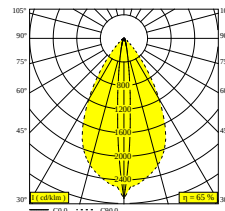

NOCTA RD80 DOWN-UP WFL 930 DIM5

30116 9305 B

ERHÄLTlich IN
ALU GRAU 30116 9305 A
SCHWARZ 30116 9305 B
FLEMISH BRONZE FÜR DRAUSSEN 30116 9305 FBRX
ANTHRAZIT 30116 9305 N
WEISS 30116 9305 W

[Auf der Website anzeigen](#)

Allgemeine Information

ANWENDUNGSBEREICH	aussenbereich
INSTALLATION	Wand Aufbau
SCHUTZ GEGEN EINDRINGEN	IP65
SCHUTZ GEGEN MECHANISCHE EINWIRKUNGEN	IK06
GEWICHT (KG)	1.4
VERSTELLBARKEIT	nicht verstellbar
INFORMATION	INCL.4 x LENS INCL.DIMMABLE LED POWER SUPPLY 700 mA-DC