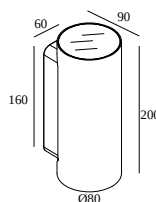

NOCTA RD80 DOWN-UP WFL 930 DIM5

30116 9305 B

ERHÄLTlich IN
ALU GRAU 30116 9305 A
SCHWARZ 30116 9305 B
FLEMISH BRONZE FÜR DRAUSSEN 30116 9305 FBRX
ANTHRAZIT 30116 9305 N
WEISS 30116 9305 W

[Auf der Website anzeigen](#)

Allgemeine Information

ANWENDUNGSBEREICH	aussenbereich
INSTALLATION	Wand Aufbau
SCHUTZ GEGEN EINDRINGEN	IP65
SCHUTZ GEGEN MECHANISCHE EINWIRKUNGEN	IK06
GEWICHT (KG)	1.4
VERSTELLBARKEIT	nicht verstellbar
INFORMATION	INCL.4 x LENS INCL.DIMMABLE LED POWER SUPPLY 700 mA-DC