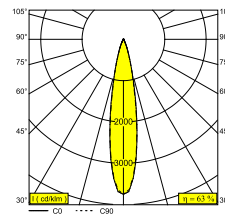

[Auf der Website anzeigen](#)

Allgemeine Information	
ANWENDUNGSBEREICH	innenbereich
INSTALLATION	Niederspannungssysteme Niederspannungssysteme montiert
SCHUTZ GEGEN EINDRINGEN	IP20
GEWICHT (KG)	0.4
VERSTELLBARKEIT	0° to 90° schwenkbar, 360° drehbar
INFORMATION	REFLECTOR FL-20° EXCL.LED POWER SUPPLY 48V-DC Optional REFLECTORS 30° & 45° available

Elektrische Informationen	
ELEKTRISCH	48V-DC
KLASSE	III
ART DER DIMMUNG	DALI
ENERGIEKLASSE	E
ZERTIFIKATE	CB, ENEC, LCA

Lichtquelle Info	
LIGHTSOURCE NAME	LED
LICHTQUELLE	LED array 10,3W / CRI>90 (R9: 60) / 2700K / 1224lm
TM-30	rf: 89 / Rg: 100
SDCM	SDCM1
RISIKOGRUPPE	RG1
LM80	L90B10 > 50000
BEAMANGLE	20°
LED -TECHNIK (LICHTQUELLE)	1224lm // 10,3W // 119lm/W
LED -TECHNIK (LEUCHTE)	767lm // 11,8W // 65lm/W

Erforderliches Zubehör	
SPY 52 TUBE	
LED POWER SUPPLY 48V-DC	

Zubehör	
HONEYCOMB 42	
SPREAD LENS 42	
LINEAR SPREAD LENS 42	
SOFTENING LENS 42	
GLASS SBL 42