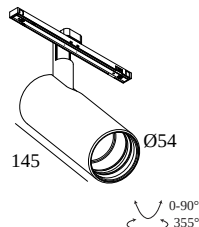

SOLI - 52 92720 DIM5

27115 9225 B

ERHÄLTlich IN
SCHWARZ 27115 9225 B
GOLDFARBEN 27115 9225 GC
WEISS 27115 9225 W

[Auf der Website anzeigen](#)

Allgemeine Information	
ANWENDUNGSBEREICH	innenbereich
INSTALLATION	Niederspannungssysteme Niederspannungssysteme montiert
SCHUTZ GEGEN EINDRINGEN	IP20
GEWICHT (KG)	0.4
VERSTELLBARKEIT	0° to 90° schwenkbar, 360° drehbar
INFORMATION	REFLECTOR FL-20° EXCL.LED POWER SUPPLY 48V-DC Optional REFLECTORS 30° & 45° available

8

Dimmtyp: nicht dimmbar

Ausschnittmaß (mm): 40

21012 0240 LED POWER SUPPLY 48V-DC / 200W

16

Dimmtyp: nicht dimmbar

Ausschnittmaß (mm): 40

Licht veredelndes Zubehör