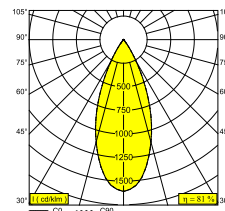

SPY 52 HE 94040 ADM

19801 9430 B

ERHÄLTlich IN
SCHWARZ 19801 9430 B
VOLLWEISS 19801 9430 FW
WEISS 19801 9430 W

[Auf der Website anzeigen](#)

Allgemeine Information	
ANWENDUNGSBEREICH	innenbereich
INSTALLATION	Schiene Schienenmontiert
SCHUTZ GEGEN EINDRINGEN	IP20
GEWICHT (KG)	0.9
VERSTELLBARKEIT	0° to 90° schwenkbar, 355° drehbar
INFORMATION	LENS WFL-40° 3F MULTI POWER ADAPTER 350mA
Elektrische Informationen	
ELEKTRISCH	220-240V / 50-60Hz
KLASSE	II
NETZGERÄT	YES
ART DER DIMMUNG	nicht dimmbar
ENERGIEKLASSE	D
Lichtquelle Info	
LIGHTSOURCE NAME	LED
LICHTQUELLE	LED array 6W / CRI>90 (R9: 60) / 4000K / 975lm
TM-30	rf: 96 / Rg: 99
SDCM	SDCM2
RISIKOGRUPPE	RG1
LM80	L90B10 > 50000
BEAMANGLE	40°
LED -TECHNIK (LICHTQUELLE)	975lm // 6W // 163lm/W
LED -TECHNIK (LEUCHTE)	759lm // 6,9W // 110lm/W
Bemerkungen	
High Efficacy : > 100lm/W	
Erforderliches Zubehör	
SPY 52 TUBE	
TRACK 3F DIM	