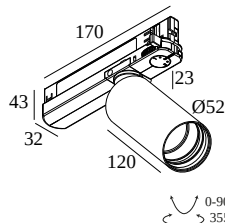

SPY 52 HE 94040 ADM

19801 9430 B

ERHÄLTlich IN
SCHWARZ 19801 9430 B
VOLLWEISS 19801 9430 FW
WEISS 19801 9430 W

[Auf der Website anzeigen](#)

Allgemeine Information	
ANWENDUNGSBEREICH	innenbereich
INSTALLATION	Schiene Schienenmontiert
SCHUTZ GEGEN EINDRINGEN	IP20
GEWICHT (KG)	0.9
VERSTELLBARKEIT	0° to 90° schwenkbar, 355° drehbar
INFORMATION	LENS WFL-40° 3F MULTI POWER ADAPTER 350mA
Elektrische Informationen	
ELEKTRISCH	220-240V / 50-60Hz
KLASSE	II
NETZGERÄT	YES
ART DER DIMMUNG	nicht dimmbar
ENERGIEKLASSE	D
Lichtquelle Info	
LIGHTSOURCE NAME	LED
LICHTQUELLE	LED array 6W / CRI>90 (R9: 60) / 4000K / 975lm
TM-30	rf: 96 / Rg: 99
SDCM	SDCM2
RISIKOGRUPPE	RG1
LM80	L90B10 > 50000
BEAMANGLE	40°
LED -TECHNIK (LICHTQUELLE)	975lm // 6W // 163lm/W
LED -TECHNIK (LEUCHTE)	759lm // 6,9W // 110lm/W
Bemerkungen	
High Efficacy : > 100lm/W	
Erforderliches Zubehör	
SPY 52 TUBE	
TRACK 3F DIM	

Detaillierte Installationsanweisungen finden Sie in der Montageanleitung : [19801_XXX0_HAND.pdf](#)

DELTALIGHT

SPY 52 HE 94040 ADM

19801 9430 B

SPEZIFIKATION FERTIGSTELLEN

Beenden Sie Ihr Produkt

19810 0100 B SPY 52 TUBE B

19810 0100 FBR SPY 52 TUBE FBR

19810 0100 FG SPY 52 TUBE FG

19810 0100 GC SPY 52 TUBE GC

19810 0100 W SPY 52 TUBE W

KOMPATIBLE TRACKS

TRACK 3F DIM H

Erhältliche Farben

200 14 410 TRACK 3F DIM H 1m

1000 m 1.1 kg

200 12 420 TRACK 3F DIM ON 2m

2000 m 2.1 kg

200 12 430 TRACK 3F DIM ON 3m

3000 m 3.1 kg

DELTALIGHT

SPY 52 HE 94040 ADM

19801 9430 B