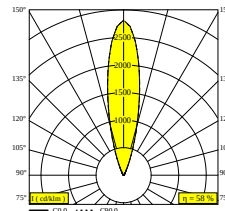

LOGIC LINEAR ON 880 HONEYCOMB 93025 DIM5

30836 9325 A

ВАРИАНТЫ ЦВЕТА КОРПУСА

АЛЮМ. СЕРЫЙ 30836 9325 A

ЧЕРНЫЙ 30836 9325 B

ФЛАМАНДСКАЯ БРОНЗА ДЛЯ УЛИЦЫ 30836 9325 FBRX

АНТРАЦИТ 30836 9325 N

БЕЛЫЙ 30836 9325 W

Веб страница продукта

Общая информация

ПРЕДНАЗНАЧЕН ДЛЯ УСТАНОВКИ	наружное
МОНТАЖ	ПОЛ НАКЛАДНОЙ, СТЕНА НАКЛАДНОЙ
ЗАЩИТА ОТ ПЫЛИ И ВЛАГИ	IP67
ЗАЩИТА ОТ МЕХАНИЧЕСКОГО ВОЗДЕЙСТВИЯ	IK07
ВЕС (КГ)	2
ИНФОРМАЦИЯ	16 x LENS FL-25° INCL.HONEYCOMB EXCL.LED POWER SUPPLY 48V-DC DALI DT8 dimming

Электрические характеристики

НОМИНАЛЬНОЕ НАПРЯЖЕНИЕ	48V-DC
ЭЛЕКТРИЧЕСКАЯ КЛАССИФИКАЦИЯ	III
УПРАВЛЕНИЕ	диммированный по протоколу DALI
КЛАСС ПОТРЕБЛЕНИЯ ЭНЕРГИИ	E
СЕРТИФИКАТЫ	CB, ENEC

Характеристики источника света

LIGHTSOURCE NAME	LED
ТИП ИСТОЧНИКА СВЕТА	LED cluster 28,8W / CRI>90 (R9: 60) / 3000K / 3597lm
TM-30 ЗНАЧЕНИЯ	Rf: 92 / Rg: 99
SDCM	SDCM3
ГРУППА РИСКА	RG2
LM80	L80 > 150000
BEAMANGLE	25°
ХАРАКТЕРИСТИКИ ИСТОЧНИКА	3597lm // 28,8W // 121lm/W
ХАРАКТЕРИСТИКИ СВЕТИЛЬНИКА	2096lm // 33,1W // 63lm/W

Обязательные комплектующие

WALL BRACKET SET
FLOOR BRACKET SET
IP68 CABLE + CONNECTOR 5P
LED POWER SUPPLY 48V-DC

Опции

THROUGH WIRING SET IP68