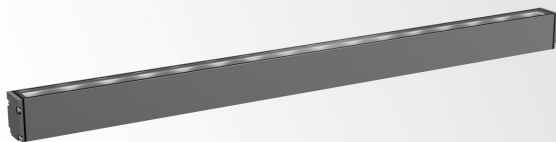

LOGIC LINEAR ON 880 HONEYCOMB 93025 DIM5

30836 9325 A

ВАРИАНТЫ ЦВЕТА КОРПУСА

АЛЮМ. СЕРЫЙ 30836 9325 A

ЧЕРНЫЙ 30836 9325 B

ФЛАМАНДСКАЯ БРОНЗА ДЛЯ УЛИЦЫ 30836 9325 FBRX

АНТРАЦИТ 30836 9325 N

БЕЛЫЙ 30836 9325 W

Веб страница продукта

Общая информация

ПРЕДНАЗНАЧЕН ДЛЯ УСТАНОВКИ	наружное
МОНТАЖ	ПОЛ НАКЛАДНОЙ, СТЕНА НАКЛАДНОЙ
ЗАЩИТА ОТ ПЫЛИ И ВЛАГИ	IP67
ЗАЩИТА ОТ МЕХАНИЧЕСКОГО ВОЗДЕЙСТВИЯ	IK07
ВЕС (КГ)	2
ИНФОРМАЦИЯ	16 x LENS FL-25° INCL.HONEYCOMB EXCL.LED POWER SUPPLY 48V-DC DALI DT8 dimming

Электрические характеристики

НОМИНАЛЬНОЕ НАПРЯЖЕНИЕ	48V-DC
ЭЛЕКТРИЧЕСКАЯ КЛАССИФИКАЦИЯ	III
УПРАВЛЕНИЕ	диммированный по протоколу DALI
КЛАСС ПОТРЕБЛЕНИЯ ЭНЕРГИИ	E
СЕРТИФИКАТЫ	CB, ENEC

Характеристики источника света

LIGHTSOURCE NAME	LED
ТИП ИСТОЧНИКА СВЕТА	LED cluster 28,8W / CRI>90 (R9: 60) / 3000K / 3597lm
TM-30 ЗНАЧЕНИЯ	Rf: 92 / Rg: 99
SDCM	SDCM3
ГРУППА РИСКА	RG2
LM80	L80 > 150000
BEAMANGLE	25°
ХАРАКТЕРИСТИКИ ИСТОЧНИКА	3597lm // 28,8W // 121lm/W
ХАРАКТЕРИСТИКИ СВЕТИЛЬНИКА	2096lm // 33,1W // 63lm/W

Обязательные комплектующие

WALL BRACKET SET
FLOOR BRACKET SET
IP68 CABLE + CONNECTOR 5P
LED POWER SUPPLY 48V-DC

Опции

THROUGH WIRING SET IP68