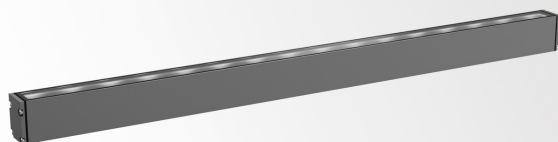

LOGIC LINEAR ON 880 HONEYCOMB 93025 DIM5

30836 9325 A

DOSTĘPNE W

ALU SZARY 30836 9325 A

CZARNY 30836 9325 B

FLEMISH BRONZE NA ZEWNĄTRZ 30836 9325 FBRX

ANTRACYT 30836 9325 N

BIAŁY 30836 9325 W

 [Zobacz na stronie internetowej](#)

Ogólne informacje

LOKALIZACJA	zewnątrzne
MONTAŻ	Podłoga Montowane na powierzchni, Ściana Montowane na powierzchni
STOPIEŃ OCHRONY	IP67
OCHRONA PRZED UDERZENIEM MECHANICZNYM	IK07
WAGA (KG)	2
INFORMACJA	16 x LENS FL-25° INCL.HONEYCOMB EXCL.LED POWER SUPPLY 48V-DC DALI DT8 dimming

Wymagania

WALL BRACKET SET
FLOOR BRACKET SET
IP68 CABLE + CONNECTOR 5P
LED POWER SUPPLY 48V-DC

Opcje

THROUGH WIRING SET IP68

DELTALIGHT

LOGIC LINEAR ON 880 HONEYCOMB 93025 DIM5

30836 9325 A

Aby uzyskać szczegółowe instrukcje instalacji, zapoznaj się z instrukcją : [30836_XXX5_HAND.pdf](#)