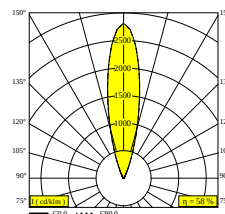

LOGIC LINEAR ON 880 HONEYCOMB 93025 DIM5

30836 9325 A

DOSTĘPNE W

ALU SZARY 30836 9325 A

CZARNY 30836 9325 B

FLEMISH BRONZE NA ZEWNĄTRZ 30836 9325 FBRX

ANTRACYT 30836 9325 N

BIAŁY 30836 9325 W