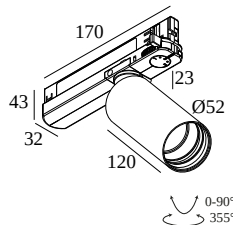

## SPY 52 HE 94040 ADM

19801 9430 B

DISPONIBLE EN

**NOIR** 19801 9430 B

**ENTIÈREMENT BLANC** 19801 9430 FW

**BLANC** 19801 9430 W

[Voir sur le site Web](#)

Informations générales	
<b>EMPLACEMENT</b>	interieur
<b>INSTALLATION</b>	Rail Monté sur rail
<b>INDICE DE PROTECTION</b>	IP20
<b>POIDS (KG)</b>	0.9
<b>ORIENTATION</b>	0° à 90° inclinable, 355° rotatif
<b>INFORMATIONS</b>	LENS WFL-40° 3F MULTI POWER ADAPTER 350mA
Informations électriques	
<b>ÉLECTRIQUE</b>	220-240V / 50-60Hz
<b>CLASSE</b>	II
<b>ALIMENTATION</b>	YES
<b>TYPE DIM</b>	non dimmable
<b>CLASSE D'ÉNERGIE</b>	D
Info Source lumineuse	
<b>LIGHTSOURCE NAME</b>	LED
<b>SOURCE DE LUMIÈRE</b>	LED array 6W / CRI>90 (R9: 60) / 4000K / 975lm
<b>VALEURS TM-30</b>	rf: 96 / Rg: 99
<b>SDCM</b>	SDCM2
<b>GROUPE DE RISQUE</b>	RG1
<b>LM80</b>	L90B10 > 50000
<b>BEAMANGLE</b>	40°
<b>TECHNIQUES LED (SOURCE LUMINEUSE)</b>	975lm // 6W // 163lm/W
<b>TECHNIQUES LED (LUMINAIRE)</b>	759lm // 6,9W // 110lm/W