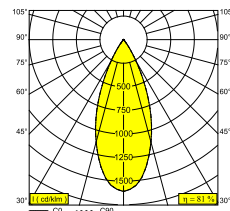

## SPY 52 HE 94040 ADM

19801 9430 B

DISPONIBLE EN

**NOIR** 19801 9430 B

**ENTIÈREMENT BLANC** 19801 9430 FW

**BLANC** 19801 9430 W

[Voir sur le site Web](#)

Informations générales	
<b>EMPLACEMENT</b>	interieur
<b>INSTALLATION</b>	Rail Monté sur rail
<b>INDICE DE PROTECTION</b>	IP20
<b>POIDS (KG)</b>	0.9
<b>ORIENTATION</b>	0° à 90° inclinable, 355° rotatif
<b>INFORMATIONS</b>	LENS WFL-40° 3F MULTI POWER ADAPTER 350mA
Informations électriques	
<b>ÉLECTRIQUE</b>	220-240V / 50-60Hz
<b>CLASSE</b>	II
<b>ALIMENTATION</b>	YES
<b>TYPE DIM</b>	non dimmable
<b>CLASSE D'ÉNERGIE</b>	D
Info Source lumineuse	
<b>LIGHTSOURCE NAME</b>	LED
<b>SOURCE DE LUMIÈRE</b>	LED array 6W / CRI>90 (R9: 60) / 4000K / 975lm
<b>VALEURS TM-30</b>	rf: 96 / Rg: 99
<b>SDCM</b>	SDCM2
<b>GROUPE DE RISQUE</b>	RG1
<b>LM80</b>	L90B10 > 50000
<b>BEAMANGLE</b>	40°
<b>TECHNIQUES LED (SOURCE LUMINEUSE)</b>	975lm // 6W // 163lm/W
<b>TECHNIQUES LED (LUMINAIRE)</b>	759lm // 6,9W // 110lm/W

### Remarques

High Efficacy : > 100lm/W