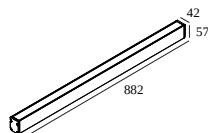

## LOGIC LINEAR ON 880 HONEYCOMB 93025 DIM5

30836 9325 A

DISPONIBLE EN

**ALU GRIS** 30836 9325 A

**NOIR** 30836 9325 B

**FLEMISH BRONZE POUR L'EXTÉRIEUR** 30836 9325 FBRX

**ANTHRACITE** 30836 9325 N

**BLANC** 30836 9325 W