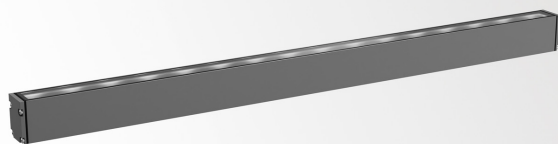

## LOGIC LINEAR ON 880 HONEYCOMB 93025 DIM5

30836 9325 A

DISPONIBLE EN

**ALU GRIS** 30836 9325 A

**NOIR** 30836 9325 B

**FLEMISH BRONZE POUR L'EXTÉRIEUR** 30836 9325 FBRX

**ANTHRACITE** 30836 9325 N

**BLANC** 30836 9325 W