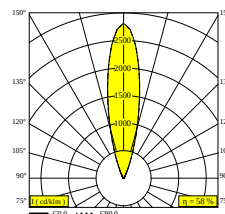

## LOGIC LINEAR ON 880 HONEYCOMB 93025 DIM5

30836 9325 A

DISPONIBLE EN

**ALU GRIS** 30836 9325 A

**NOIR** 30836 9325 B

**FLEMISH BRONZE POUR L'EXTÉRIEUR** 30836 9325 FBRX

**ANTHRACITE** 30836 9325 N

**BLANC** 30836 9325 W