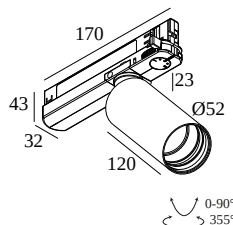

SPY 52 HE 94040 ADM

19801 9430 B

BESCHIKBAAR IN

ZWART 19801 9430 B

VOLLEDIG WIT 19801 9430 FW

WIT 19801 9430 W

[Bekijk op website](#)

Algemene info

LOCATIE	binnen
INSTALLATIE	Rail systemen Rail montage
STOF EN WATERDICHTHEID	IP20
GEWICHT (KG)	0.9
RICHTBAARHEID	0° tot 90° zwenkbaar, 355° roteerbaar
INFO	LENS WFL-40° 3F MULTI POWER ADAPTER 350mA

Elektrische info