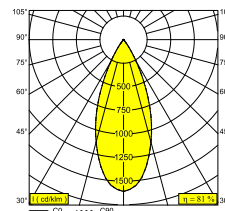

SPY 52 HE 94040 ADM

19801 9430 B

BESCHIKBAAR IN

ZWART 19801 9430 B

VOLLEDIG WIT 19801 9430 FW

WIT 19801 9430 W

[Bekijk op website](#)

Algemene info

LOCATIE	binnen
INSTALLATIE	Rail systemen Rail montage
STOF EN WATERDICHTHEID	IP20
GEWICHT (KG)	0.9
RICHTBAARHEID	0° tot 90° zwenkbaar, 355° roteerbaar
INFO	LENS WFL-40° 3F MULTI POWER ADAPTER 350mA

Elektrische info