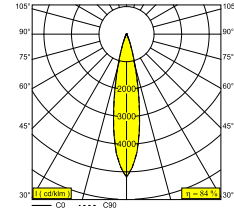

SPY 52 HE 94020 ADM DIM5

19801 9425 W

BESCHIKBAAR IN

ZWART 19801 9425 B

VOLLEDIG WIT 19801 9425 FW

WIT 19801 9425 W

[Bekijk op website](#)

Algemene info

| | |
|-------------------------------|--|
| LOCATIE | binnen |
| INSTALLATIE | Rail systemen Rail montage |
| STOF EN WATERDICHTHEID | IP20 |
| GEWICHT (KG) | 0.5 |
| RICHTBAARHEID | 0° tot 90° zwenkbaar, 355° roteerbaar |
| INFO | LENS FL-20° 3F MULTI DIMMABLE POWER ADAPTER 350mA |