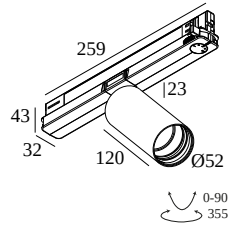

SPY 52 HE 94020 ADM DIM5

19801 9425 W

BESCHIKBAAR IN

ZWART 19801 9425 B

VOLLEDIG WIT 19801 9425 FW

WIT 19801 9425 W

[Bekijk op website](#)

Algemene info

| | |
|-------------------------------|--|
| LOCATIE | binnen |
| INSTALLATIE | Rail systemen Rail montage |
| STOF EN WATERDICHTHEID | IP20 |
| GEWICHT (KG) | 0.5 |
| RICHTBAARHEID | 0° tot 90° zwenkbaar, 355° roteerbaar |
| INFO | LENS FL-20° 3F MULTI DIMMABLE POWER ADAPTER 350mA |