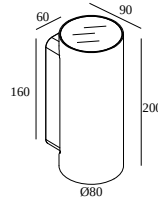

NOCTA RD80 DOWN-UP WFL 930

30116 9300 W

ВАРИАНТЫ ЦВЕТА КОРПУСА

АЛЮМ. СЕРЫЙ 30116 9300 A

ЧЕРНЫЙ 30116 9300 B

ФЛАМАНДСКАЯ БРОНЗА ДЛЯ УЛИЦЫ 30116 9300 FBRX

АНТРАЦИТ 30116 9300 N

БЕЛЫЙ 30116 9300 W

Веб страница продукта

Общая информация

ПРЕДНАЗНАЧЕН ДЛЯ УСТАНОВКИ	наружное
МОНТАЖ	СТЕНА НАКЛАДНОЙ
ЗАЩИТА ОТ ПЫЛИ И ВЛАГИ	IP65
ЗАЩИТА ОТ МЕХАНИЧЕСКОГО ВОЗДЕЙСТВИЯ	IK06
ВЕС (КГ)	1.4
РЕГУЛИРУЕМОСТЬ	не регулируется
ИНФОРМАЦИЯ	INCL.4 x LENS INCL.LED POWER SUPPLY 700 mA-DC