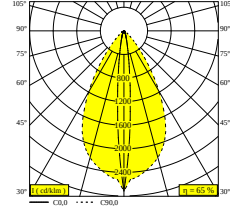

NOCTA RD80 DOWN-UP WFL 930

30116 9300 W

ВАРИАНТЫ ЦВЕТА КОРПУСА

АЛЮМ. СЕРЫЙ 30116 9300 A

ЧЕРНЫЙ 30116 9300 B

ФЛАМАНДСКАЯ БРОНЗА ДЛЯ УЛИЦЫ 30116 9300 FBRX

АНТРАЦИТ 30116 9300 N

БЕЛЫЙ 30116 9300 W