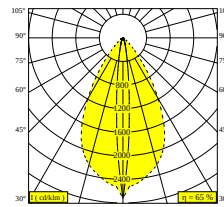

NOCTA RD80 DOWN-UP WFL 930

30116 9300 W

DOSTĘPNE W

ALU SZARY 30116 9300 A

CZARNY 30116 9300 B

FLEMISH BRONZE NA ZEWNĄTRZ 30116 9300 FBRX

ANTRACYT 30116 9300 N

BIAŁY 30116 9300 W

Zobacz na stronie internetowej

Ogólne informacje

LOKALIZACJA	zewnątrzne
MONTAŻ	Ściana Montowane na powierzchni
STOPIEŃ OCHRONY	IP65
OCHRONA PRZED UDERZENIEM MECHANICZNYM	IK06
WAGA (KG)	1.4
MOŻLIWOŚĆ REGULACJI	bez regulacji
INFORMACJA	INCL.4 x LENS INCL.LED POWER SUPPLY 700 mA-DC