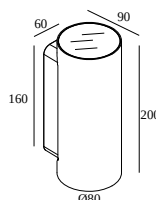

NOCTA RD80 DOWN-UP WFL 930

30116 9300 W

DOSTĘPNE W

ALU SZARY 30116 9300 A

CZARNY 30116 9300 B

FLEMISH BRONZE NA ZEWNĄTRZ 30116 9300 FBRX

ANTRACYT 30116 9300 N

BIAŁY 30116 9300 W

Zobacz na stronie internetowej

Ogólne informacje

LOKALIZACJA	zewnątrzne
MONTAŻ	Ściana Montowane na powierzchni
STOPIEŃ OCHRONY	IP65
OCHRONA PRZED UDERZENIEM MECHANICZNYM	IK06
WAGA (KG)	1.4
MOŻLIWOŚĆ REGULACJI	bez regulacji
INFORMACJA	INCL.4 x LENS INCL.LED POWER SUPPLY 700 mA-DC