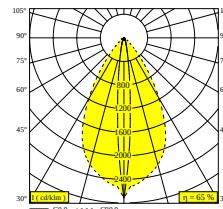

## NOCTA RD80 DOWN-UP WFL 930

30116 9300 W

BESCHIKBAAR IN

**ALU GRIJS** 30116 9300 A

**ZWART** 30116 9300 B

**FLEMISH BRONZE VOOR BUITEN** 30116 9300 FBRX

**ANTRACIET** 30116 9300 N

**WIT** 30116 9300 W