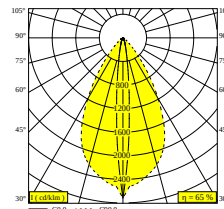

## NOCTA RD80 DOWN-UP WFL 930

30116 9300 W

DISPONIBILE IN

**ALU GRIGIO** 30116 9300 A

**NERO** 30116 9300 B

**FLEMISH BRONZE PER ESTERNO** 30116 9300 FBRX

**ANTRACITE** 30116 9300 N

**BIANCO** 30116 9300 W