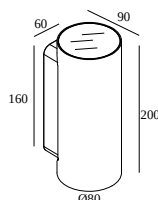

NOCTA RD80 DOWN-UP WFL 930

30116 9300 W

DISPONIBLE EN

ALU GRIS 30116 9300 A

NEGRO 30116 9300 B

FLEMISH BRONZE PARA EXTERIORES 30116 9300 FBRX

ANTRACITA 30116 9300 N

BLANCO 30116 9300 W

Ver en el sitio web

Información general

UBICACIÓN	exterior
INSTALACIÓN	Pared Al superficie
PROTECCIÓN DE INGRESO	IP65
PROTECCIÓN CONTRA EL IMPACTO MECÁNICO	IK06
PESO (KG)	1.4
CAPACIDAD DE AJUSTE	no ajustable
INFORMACIÓN	INCL.4 x LENS INCL.LED POWER SUPPLY 700 mA-DC

LIGHTSOURCE NAME	LED
FUENTE DE LUZ	4 x (LED array 2W / CRI>90 (R9: 60) / 3000K / 240lm)
TM-30-15 VALUES	rf: 92 / Rg: 99
SDCM	SDCM3
GRUPO DE RIESGO	RG2
LM80	L90B10 > 150000
INFORMACIÓN TÉCNICA LED (FUENTE DE LUZ)	960lm // 8W // 120lm/W
INFORMACIÓN TÉCNICA LED (LUMINARIA)	625lm // 9,2W // 68lm/W