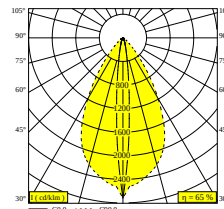

NOCTA RD80 DOWN-UP WFL 930

30116 9300 W

DISPONIBLE EN

ALU GRIS 30116 9300 A

NEGRO 30116 9300 B

FLEMISH BRONZE PARA EXTERIORES 30116 9300 FBRX

ANTRACITA 30116 9300 N

BLANCO 30116 9300 W