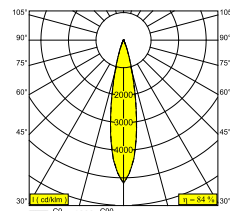

SPY 52 HE 94020 ADM DIM5

19801 9425 FW

BESCHIKBAAR IN

ZWART 19801 9425 B

VOLLEDIG WIT 19801 9425 FW

WIT 19801 9425 W

[Bekijk op website](#)

Algemene info	
LOCATIE	binnen
INSTALLATIE	Rail systemen Rail montage
STOF EN WATERDICHTHEID	IP20
GEWICHT (KG)	0.5
RICHTBAARHEID	0° tot 90° zwenkbaar, 355° roteerbaar
INFO	LENS FL-20° 3F MULTI DIMMABLE POWER ADAPTER 350mA

Elektrische info	
ELEKTRISCH	220-240V / 50-60Hz
KLASSE	II
VOEDING INBEGREPEN	YES
DIM TYPE	DALI
ENERGIE KLASSE	D

Info lichtbron	
LIGHTSOURCE NAME	LED
LICHTBRON	LED array 6W / CRI>90 (R9: 60) / 4000K / 975lm
TM-30 WAARDEN	rf: 96 / Rg: 99
SMDC	SDCM2
RISK-GROEP	RG1
LM80	L90B10 > 50000
BEAMANGLE	20°
LED TECHNIEK (LICHTBRON)	975lm // 6W // 163lm/W
LED TECHNIEK (TOESTEL)	790lm // 6,9W // 114lm/W