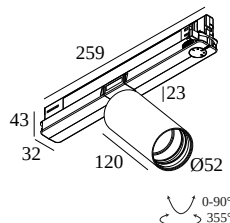

SPY 52 HE 94020 ADM DIM5

19801 9425 FW

BESCHIKBAAR IN

ZWART 19801 9425 B

VOLLEDIG WIT 19801 9425 FW

WIT 19801 9425 W

[Bekijk op website](#)

Algemene info	
LOCATIE	binnen
INSTALLATIE	Rail systemen Rail montage
STOF EN WATERDICHTHEID	IP20
GEWICHT (KG)	0.5
RICHTBAARHEID	0° tot 90° zwenkbaar, 355° roteerbaar
INFO	LENS FL-20° 3F MULTI DIMMABLE POWER ADAPTER 350mA

Elektrische info	
ELEKTRISCH	220-240V / 50-60Hz
KLASSE	II
VOEDING INBEGREPEN	YES
DIM TYPE	DALI
ENERGIE KLASSE	D

Info lichtbron	
LIGHTSOURCE NAME	LED
LICHTBRON	LED array 6W / CRI>90 (R9: 60) / 4000K / 975lm
TM-30 WAARDEN	rf: 96 / Rg: 99
SMDC	SDCM2
RISK-GROEP	RG1
LM80	L90B10 > 50000
BEAMANGLE	20°
LED TECHNIEK (LICHTBRON)	975lm // 6W // 163lm/W
LED TECHNIEK (TOESTEL)	790lm // 6,9W // 114lm/W

Opmerkingen	
High Efficacy : > 100lm/W	

Benodigdheden	
SPY 52 TUBE	
TRACK 3F DIM	

Voor gedetailleerde montage gegevens, consulteer de handleiding : [19801_XXX5_HAND.pdf](#)

DELTALIGHT

SPY 52 HE 94020 ADM DIM5

19801 9425 FW

VERVOLLEDIG UW SPECIFICATIE

Maak je product af

19810 0100 B SPY 52 TUBE B

19810 0100 FBR SPY 52 TUBE FBR

19810 0100 FG SPY 52 TUBE FG

19810 0100 GC SPY 52 TUBE GC

19810 0100 W SPY 52 TUBE W