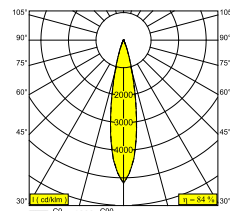

SPY 52 HE 94020 ADM DIM5

19801 9425 FW

DISPONIBLE EN

NOIR 19801 9425 B

ENTIÈREMENT BLANC 19801 9425 FW

BLANC 19801 9425 W

[Voir sur le site Web](#)

Informations générales	
EMPLACEMENT	interieur
INSTALLATION	Rail Monté sur rail
INDICE DE PROTECTION	IP20
POIDS (KG)	0.5
ORIENTATION	0° à 90° inclinable, 355° rotatif
INFORMATIONS	LENS FL-20° 3F MULTI DIMMABLE POWER ADAPTER 350mA

Informations électriques	
ÉLECTRIQUE	220-240V / 50-60Hz
CLASSE	II
ALIMENTATION	YES
TYPE DIM	DALI
CLASSE D'ÉNERGIE	D

Info Source lumineuse	
LIGHTSOURCE NAME	LED
SOURCE DE LUMIÈRE	LED array 6W / CRI>90 (R9: 60) / 4000K / 975lm
VALEURS TM-30	rf: 96 / Rg: 99
SDCM	SDCM2
GROUPE DE RISQUE	RG1
LM80	L90B10 > 50000
BEAMANGLE	20°
TECHNIQUES LED (SOURCE LUMINEUSE)	975lm // 6W // 163lm/W
TECHNIQUES LED (LUMINAIRE)	790lm // 6,9W // 114lm/W