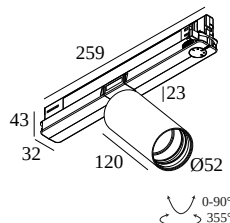

SPY 52 HE 94020 ADM DIM5

19801 9425 FW

DISPONIBLE EN

NOIR 19801 9425 B

ENTIÈREMENT BLANC 19801 9425 FW

BLANC 19801 9425 W

[Voir sur le site Web](#)

Informations générales	
EMPLACEMENT	interieur
INSTALLATION	Rail Monté sur rail
INDICE DE PROTECTION	IP20
POIDS (KG)	0.5
ORIENTATION	0° à 90° inclinable, 355° rotatif
INFORMATIONS	LENS FL-20° 3F MULTI DIMMABLE POWER ADAPTER 350mA

Remarques	
High Efficacy : > 100lm/W	

Références obligatoires	
SPY 52 TUBE	
TRACK 3F DIM	

Pour des instructions d'installation détaillées, veuillez consulter le manuel : [19801_XXX5_HAND.pdf](#)

DELTALIGHT