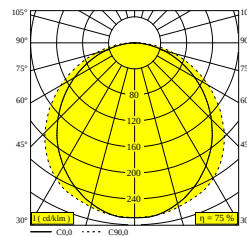

## D-LINER 19 SBL LOC1 420 930 RD

32031 9300 B

BESCHIKBAAR IN  
ZWART 32031 9300 B

[Bekijk op website](#)