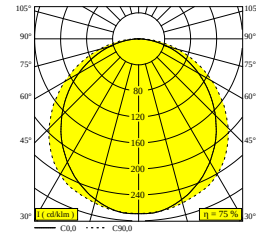

D-LINER 19 SBL LOC1 420 930 RD

32031 9300 B

ERHÄLTICH IN
SCHWARZ 32031 9300 B

 [Auf der Website anzeigen](#)

Allgemeine Information

ANWENDUNGSBEREICH	innenbereich
INSTALLATION	Decke Einbau
SCHUTZ GEGEN EINDRINGEN	IP20
GEWICHT (KG)	0
VERSTELLBARKEIT	nicht verstellbar
INFORMATION	EXCL.LED POWER SUPPLY 260mA-DC INCL.1 x CABLE 2 x 0,75mm ² - 0,5m + WIELAND PLUG GST08i2 male green

Elektrische Informationen

KLASSE	III
ENERGIEKLASSE	F

Lichtquelle Info

LIGHTSOURCE NAME	LED
LICHTQUELLE	LED flex 10W / CRI>90 (R9: 59) / 3000K / 1040lm
SDCM	SDCM3
LM80	L70 > 30000
LED -TECHNIK (LICHTQUELLE)	1040lm // 10W // 123lm/W
LED -TECHNIK (LEUCHTE)	780lm // 11,5W // 68lm/W