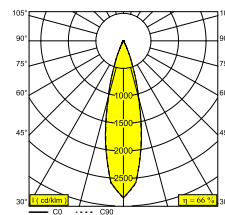

MINI DEEP RINGO II 92725

19423 9220 BRG

ВАРИАНТЫ ЦВЕТА КОРПУСА

ЧЕРНЫЙ 19423 9220 B

МАТОВЫЙ АЛЮМ. 19423 9220 BRA

МАТОВЫЙ АНТРАЦИТ 19423 9220 BRAT

БРАШИРОВАННАЯ КОРИЧНЕВАЯ БРОНЗА 19423 9220 BRBB

МАТОВАЯ МЕДЬ 19423 9220 BRCU

МАТОВОЕ ЗОЛОТО 19423 9220 BRG

МАТОВАЯ СТАРАЯ БРОНЗА 19423 9220 BROB

КРЕМОВЫЙ 19423 9220 CR

ФЛАМАНДСКАЯ БРОНЗА 19423 9220 FBR

ФЛАМАНДСКОЕ ЗОЛОТО 19423 9220 FG

БЕЛЫЙ 19423 9220 W

Веб страница продукта

Общая информация

ПРЕДНАЗНАЧЕН ДЛЯ УСТАНОВКИ	внутреннее
МОНТАЖ	ПОТОЛОК ВСТРОЕННЫЙ
РАЗМЕР/ФОРМА МОНТАЖНОГО ОТВЕРСТИЯ(ММ)	круглый - 56
ГЛУБИНА ВСТРАИВАНИЯ	80
ТОЛЩИНА МАТЕРИАЛА ВСТРАИВАНИЯ (ММ)	min.5
ЗАЩИТА ОТ ПЫЛИ И ВЛАГИ	IP20
ВЕС (КГ)	0.2
РЕГУЛИРУЕМОСТЬ	не регулируется
ИНФОРМАЦИЯ	REFLECTOR FL-25° EXCL.LED POWER SUPPLY 350-500mA-DC

Электрические характеристики

ЭЛЕКТРИЧЕСКАЯ КЛАССИФИКАЦИЯ	III
УПРАВЛЕНИЕ	Согласно внешнего блока питания
КЛАСС ПОТРЕБЛЕНИЯ ЭНЕРГИИ	E
СЕРТИФИКАТЫ	CB, ENEC, EPD, LCA

Характеристики источника света

LIGHTSOURCE NAME	LED
ТИП ИСТОЧНИКА СВЕТА	LED array 5,8-8,6W / CRI>90 (R9: 60) / 2700K / 702-974lm
ТМ-30 ЗНАЧЕНИЯ	rf: 89 / Rg: 100
SDCM	SDCM1
ГРУППА РИСКА	RG1
LM80	L90B10 > 50000
BEAMANGLE	25°
ХАРАКТЕРИСТИКИ ИСТОЧНИКА	974lm // 8,6W // 113lm/W
ХАРАКТЕРИСТИКИ СВЕТИЛЬНИКА	646lm // 9,9W // 65lm/W

Обязательные комплектующие

LED POWER SUPPLY 350 / 500mA-DC DIM