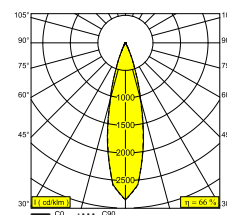

**GEBORSTELD GOUD** 19423 9220 BRG

**GEBORSTELD OUD BRONS** 19423 9220 BROB

**CRÈME** 19423 9220 CR

**FLEMISH BRONZE** 19423 9220 FBR

**FLEMISH GOLD** 19423 9220 FG

**WIT** 19423 9220 W

[Bekijk op website](#)