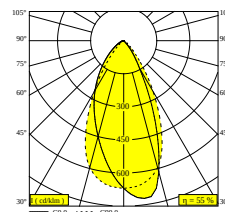

Веб страница продукта

Общая информация

ПРЕДНАЗНАЧЕН ДЛЯ УСТАНОВКИ	внутреннее
МОНТАЖ	Системы низкого напряжения Системный светильник
ЗАЩИТА ОТ ПЫЛИ И ВЛАГИ	IP20
ВЕС (КГ)	0.3
РЕГУЛИРУЕМОСТЬ	0° to 85° swiveling, 360° rotatable
ИНФОРМАЦИЯ	WALLWASH LENS EXCL.LED POWER SUPPLY 48V-DC

Электрические характеристики

НОМИНАЛЬНОЕ НАПРЯЖЕНИЕ	48V-DC
ЭЛЕКТРИЧЕСКАЯ КЛАССИФИКАЦИЯ	III
УПРАВЛЕНИЕ	диммированный по протоколу DALI
КЛАСС ПОТРЕБЛЕНИЯ ЭНЕРГИИ	E

Характеристики источника света

LIGHTSOURCE NAME	LED
ТИП ИСТОЧНИКА СВЕТА	LED array 5,8W / CRI>90 (R9: 52) / 3000K / 787lm
TM-30 ЗНАЧЕНИЯ	rf: 90 / Rg: 99
SDCM	SDCM1
ГРУППА РИСКА	RG1
LM80	L90B10 > 50000
ХАРАКТЕРИСТИКИ ИСТОЧНИКА	787lm // 5,8W // 135lm/W
ХАРАКТЕРИСТИКИ СВЕТИЛЬНИКА	431lm // 6,7W // 65lm/W

Обязательные комплектующие

LED POWER SUPPLY 48V-DC

Полная инструкция по монтажу по ссылке : [23434_XXX5_HAND.pdf](#)