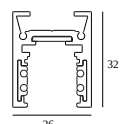

10

Typ ściemniania: nie ściemnialny

Wymiar wycięcia (mm): 40

21012 0240 LED POWER SUPPLY 48V-DC / 200W

20

Typ ściemniania: nie ściemnialny

Wymiar wycięcia (mm): 40

KOMPATYBILNE KOMPOZYTY

SHIFTLINE M26L profile (+ SHIFTLINE M26L MATRIX)

Dostępne kolory

23358 0000 SLM26L - PROFILE

23358 0010 SLM26L - PROFILE 1m

23358 0020 SLM26L - PROFILE 2m

DELTALIGHT

M26L - SPY 39 WALLWASH 930 DIM5

23434 9305 BRCU