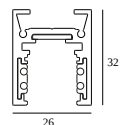

10

Typ ściemniania: nie ściemnialny

Wymiar wycięcia (mm): 40

21012 0240 LED POWER SUPPLY 48V-DC / 200W

20

Typ ściemniania: nie ściemnialny

Wymiar wycięcia (mm): 40

KOMPATYBILNE KOMPOZYTY

SHIFTLINE M26L profile (+ SHIFTLINE M26L MATRIX)

Dostępne kolory

23358 0000 SLM26L - PROFILE

23358 0010 SLM26L - PROFILE 1m

23358 0020 SLM26L - PROFILE 2m

DELTALIGHT

M26L - SPY 39 WALLWASH 930 DIM5

23434 9305 BRCU