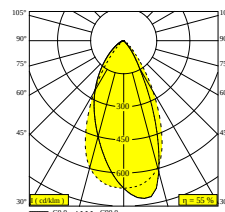

STARY BRAZ SZCZOTKOWANY 23434 9305 BROB

FLEMISH BRONZE 23434 9305 FBR

FLEMISH GOLD 23434 9305 FG

ZŁOTO KOLOROWANE 23434 9305 GC

BIAŁY 23434 9305 W

0-85°/355°

Zobacz na stronie internetowej

Ogólne informacje