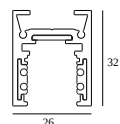

10

Typ ściemniania: nie ściemnialny

Wymiar wycięcia (mm): 40

21012 0240 LED POWER SUPPLY 48V-DC / 200W

20

Typ ściemniania: nie ściemnialny

Wymiar wycięcia (mm): 40

KOMPATYBILNE KOMPOZYTY

SHIFTLINE M26L profile (+ SHIFTLINE M26L MATRIX)

Dostępne kolory

23358 0000 SLM26L - PROFILE

23358 0010 SLM26L - PROFILE 1m

23358 0020 SLM26L - PROFILE 2m

DELTALIGHT

M26L - SPY 39 WALLWASH 930 DIM5

23434 9305 BRCU