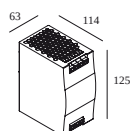

300 89 48 240 LED POWER SUPPLY 48V-DC / 240W DIN

24

Typ ściemniania: nie ściemnialny