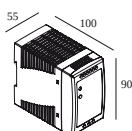

DELTALIGHT

M26L - SPY 39 WALLWASH 930 DIM5

23434 9305 BRCU

ZAKOŃCZ SWOJĄ SPECYFIKACJĘ

Zasilacz LED

opraw

opraw wskazuje, ile urządzeń można podłączyć (min -> max) do zasilacza. Wartości przed i po 'l' odpowiadają odpowiednio minimalnemu i maksymalnemu prądowi sterującemu. Wartości w nawiasach dotyczą 110V.

Prąd min. | Prąd max.

300 89 48 100 LED POWER SUPPLY 48V-DC / 100W DIN

10

Typ ściemniania: nie ściemnialny