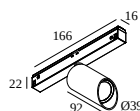

[Ver en el sitio web](#)

Información general

UBICACIÓN	interior
INSTALACIÓN	Sistemas de baja tensión Montado en sistemas de baja tensión
PROTECCIÓN DE INGRESO	IP20
PESO (KG)	0.3
CAPACIDAD DE AJUSTE	0° to 85° giratorio, 360° orientable
INFORMACIÓN	WALLWASH LENS EXCLLED POWER SUPPLY 48V-DC

10

Tipo de regulación: no dimerizable

Dimensión de corte (mm): 40

21012 0240 LED POWER SUPPLY 48V-DC / 200W

20

Tipo de regulación: no dimerizable

Dimensión de corte (mm): 40

CONFIGURABLES COMPATIBLES