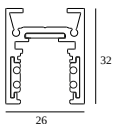

10

Tipo de regulación: no dimerizable

Dimensión de corte (mm): 40

21012 0240 LED POWER SUPPLY 48V-DC / 200W

20

Tipo de regulación: no dimerizable

Dimensión de corte (mm): 40

CONFIGURABLES COMPATIBLES

SHIFTLINE M26L profile (+ SHIFTLINE M26L MATRIX)

Colores disponibles

23358 0000 SLM26L - PROFILE

23358 0010 SLM26L - PROFILE 1m

23358 0020 SLM26L - PROFILE 2m

DELTALIGHT

M26L - SPY 39 WALLWASH 930 DIM5

23434 9305 BRCU