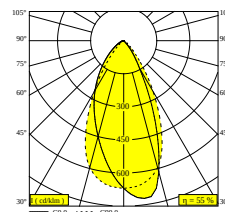

[Ver en el sitio web](#)

Información general

UBICACIÓN	interior
INSTALACIÓN	Sistemas de baja tensión Montado en sistemas de baja tensión
PROTECCIÓN DE INGRESO	IP20
PESO (KG)	0.3
CAPACIDAD DE AJUSTE	0° to 85° giratorio, 360° orientable
INFORMACIÓN	WALLWASH LENS EXCLLED POWER SUPPLY 48V-DC

Información eléctrica

ELÉCTRICO	48V-DC
CLASE	III
TIPO DE ATENUACIÓN	con DALI
CLASIFICACIÓN ENERGÉTICA	E

Información de la fuente de luz

LIGHTSOURCE NAME	LED
FUENTE DE LUZ	LED array 5,8W / CRI>90 (R9: 52) / 3000K / 787lm
TM-30-15 VALUES	rf: 90 / Rg: 99
SDCM	SDCM1
GRUPO DE RIESGO	RG1
LM80	L90B10 > 50000
INFORMACIÓN TÉCNICA LED (FUENTE DE LUZ)	787lm // 5,8W // 135lm/W
INFORMACIÓN TÉCNICA LED (LUMINARIA)	431lm // 6,7W // 65lm/W

Requisitos

LED POWER SUPPLY 48V-DC

Para obtener instrucciones de instalación detalladas, consulte el manual : [23434_XXX5_HAND.pdf](#)