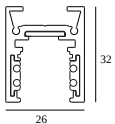

10

Tipo de regulación: no dimerizable

Dimensión de corte (mm): 40

21012 0240 LED POWER SUPPLY 48V-DC / 200W

20

Tipo de regulación: no dimerizable

Dimensión de corte (mm): 40

CONFIGURABLES COMPATIBLES

SHIFTLINE M26L profile (+ SHIFTLINE M26L MATRIX)

Colores disponibles

23358 0000 SLM26L - PROFILE

23358 0010 SLM26L - PROFILE 1m

23358 0020 SLM26L - PROFILE 2m

DELTALIGHT

M26L - SPY 39 WALLWASH 930 DIM5

23434 9305 BRCU