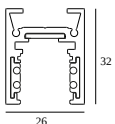

10

Tipo de regulación: no dimerizable

Dimensión de corte (mm): 40

21012 0240 LED POWER SUPPLY 48V-DC / 200W

20

Tipo de regulación: no dimerizable

Dimensión de corte (mm): 40

CONFIGURABLES COMPATIBLES

SHIFTLINE M26L profile (+ SHIFTLINE M26L MATRIX)

Colores disponibles

23358 0000 SLM26L - PROFILE

23358 0010 SLM26L - PROFILE 1m

23358 0020 SLM26L - PROFILE 2m

DELTALIGHT

M26L - SPY 39 WALLWASH 930 DIM5

23434 9305 BRCU