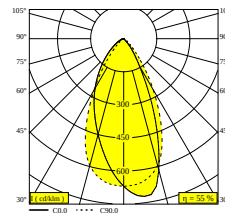

Auf der Website anzeigen

Allgemeine Information

ANWENDUNGSBEREICH	innenbereich
INSTALLATION	Niederspannungssysteme Niederspannungssysteme montiert
SCHUTZ GEGEN EINDRINGEN	IP20
GEWICHT (KG)	0.3
VERSTELLBARKEIT	0° to 85° schwenkbar, 360° drehbar
INFORMATION	WALLWASH LENS EXCL.LED POWER SUPPLY 48V-DC

Elektrische Informationen

ELEKTRISCH	48V-DC
KLASSE	III
ART DER DIMMUNG	DALI
ENERGIEKLASSE	E

Lichtquelle Info

LIGHTSOURCE NAME	LED
LICHTQUELLE	LED array 5,8W / CRI>90 (R9: 52) / 3000K / 787lm
TM-30	rf: 90 / Rg: 99
SDCM	SDCM1
RISIKOGRUPPE	RG1
LM80	L90B10 > 50000
LED -TECHNIK (LICHTQUELLE)	787lm // 5,8W // 135lm/W
LED -TECHNIK (LEUCHTE)	431lm // 6,7W // 65lm/W

Erforderliches Zubehör

LED POWER SUPPLY 48V-DC

Detaillierte Installationsanweisungen finden Sie in der Montageanleitung : [23434_XXX5_HAND.pdf](#)