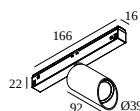

Auf der Website anzeigen