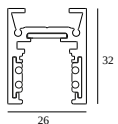

10

Dimmtyp: nicht dimmbar

Ausschnittmaß (mm): 40

21012 0240 LED POWER SUPPLY 48V-DC / 200W

20

Dimmtyp: nicht dimmbar

Ausschnittmaß (mm): 40

KOMPATIBLE KOMPOSITIONEN

SHIFTLINE M26L profile (+ SHIFTLINE M26L MATRIX)

Erhältliche Farben

23358 0000 SLM26L - PROFILE

23358 0010 SLM26L - PROFILE 1m

23358 0020 SLM26L - PROFILE 2m

DELTALIGHT

M26L - SPY 39 WALLWASH 930 DIM5

23434 9305 BRCU