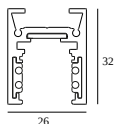

10

Dimmtyp: nicht dimmbar

Ausschnittmaß (mm): 40

21012 0240 LED POWER SUPPLY 48V-DC / 200W

20

Dimmtyp: nicht dimmbar

Ausschnittmaß (mm): 40

KOMPATIBLE KOMPOSITIONEN

SHIFTLINE M26L profile (+ SHIFTLINE M26L MATRIX)

Erhältliche Farben

23358 0000 SLM26L - PROFILE

23358 0010 SLM26L - PROFILE 1m

23358 0020 SLM26L - PROFILE 2m

DELTALIGHT

M26L - SPY 39 WALLWASH 930 DIM5

23434 9305 BRCU