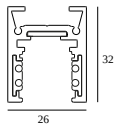

10

Dimmtyp: nicht dimmbar

Ausschnittmaß (mm): 40

21012 0240 LED POWER SUPPLY 48V-DC / 200W

20

Dimmtyp: nicht dimmbar

Ausschnittmaß (mm): 40

KOMPATIBLE KOMPOSITIONEN

SHIFTLINE M26L profile (+ SHIFTLINE M26L MATRIX)

Erhältliche Farben

23358 0000 SLM26L - PROFILE

23358 0010 SLM26L - PROFILE 1m

23358 0020 SLM26L - PROFILE 2m

DELTALIGHT

M26L - SPY 39 WALLWASH 930 DIM5

23434 9305 BRCU