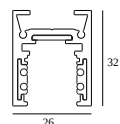

10

Type de gradation: non dimmable

Dimension de découpe (mm): 40

21012 0240 LED POWER SUPPLY 48V-DC / 200W

20

Type de gradation: non dimmable

Dimension de découpe (mm): 40

COMPOSABLES COMPATIBLES

SHIFTLINE M26L profile (+ SHIFTLINE M26L MATRIX)

Couleurs disponibles

23358 0000 SLM26L - PROFILE

23358 0010 SLM26L - PROFILE 1m

23358 0020 SLM26L - PROFILE 2m

DELTALIGHT

M26L - SPY 39 WALLWASH 930 DIM5

23434 9305 BRCU