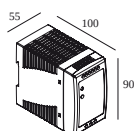

DELTALIGHT

M26L - SPY 39 WALLWASH 930 DIM5

23434 9305 BRCU

TERMINEZ VOTRE SPÉCIFICATION

les alimentations led

de luminaires

de luminaires indique combien d'appareils peuvent être raccordés (min -> max) à l'alimentation. Les valeurs avant et après le '|' correspondent respectivement au courant de pilotage minimal et maximal. Les valeurs entre parenthèses s'appliquent au 110V.

Courant min. | Courant max.

300 89 48 100 LED POWER SUPPLY 48V-DC / 100W DIN

10

Type de gradation: non dimmable