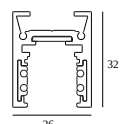

10

Type de gradation: non dimmable

Dimension de découpe (mm): 40

21012 0240 LED POWER SUPPLY 48V-DC / 200W

20

Type de gradation: non dimmable

Dimension de découpe (mm): 40

COMPOSABLES COMPATIBLES

SHIFTLINE M26L profile (+ SHIFTLINE M26L MATRIX)

Couleurs disponibles

23358 0000 SLM26L - PROFILE

23358 0010 SLM26L - PROFILE 1m

23358 0020 SLM26L - PROFILE 2m

DELTALIGHT

M26L - SPY 39 WALLWASH 930 DIM5

23434 9305 BRCU