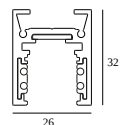

10

Type de gradation: non dimmable

Dimension de découpe (mm): 40

21012 0240 LED POWER SUPPLY 48V-DC / 200W

20

Type de gradation: non dimmable

Dimension de découpe (mm): 40

COMPOSABLES COMPATIBLES

SHIFTLINE M26L profile (+ SHIFTLINE M26L MATRIX)

Couleurs disponibles

23358 0000 SLM26L - PROFILE

23358 0010 SLM26L - PROFILE 1m

23358 0020 SLM26L - PROFILE 2m

DELTALIGHT

M26L - SPY 39 WALLWASH 930 DIM5

23434 9305 BRCU