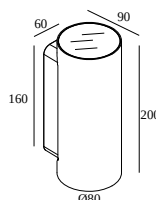

## NOCTA RD80 DOWN-UP WFL 930

30116 9300 B

DISPONIBILE IN

**ALU GRIGIO** 30116 9300 A

**NERO** 30116 9300 B

**FLEMISH BRONZE PER ESTERNO** 30116 9300 FBRX

**ANTRACITE** 30116 9300 N

**BIANCO** 30116 9300 W

### Informazioni generali

<b>AMBIENTE</b>	outdoor
<b>IP</b>	Parete A superfice
<b>PROTEZIONE DELL'INGRESSO</b>	IP65
<b>PROTEZIONE CONTRO L'IMPATTO MECCANICO</b>	IK06
<b>PESO (KG)</b>	1.4
<b>ORIENTABILITÀ</b>	non regolabile
<b>INFORMAZIONI</b>	INCL.4 x LENS INCL.LED POWER SUPPLY 700 mA-DC