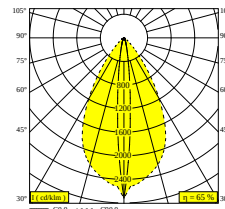

## NOCTA RD80 DOWN-UP WFL 930

30116 9300 B

DISPONIBILE IN

**ALU GRIGIO** 30116 9300 A

**NERO** 30116 9300 B

**FLEMISH BRONZE PER ESTERNO** 30116 9300 FBRX

**ANTRACITE** 30116 9300 N

**BIANCO** 30116 9300 W