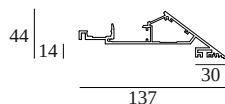

SPT PRO - PROFILE

372 01 00 W

ВАРИАНТЫ ЦВЕТА КОРПУСА

ЧЕРНЫЙ 372 01 00 B

БЕЛЫЙ 372 01 00 W

[Веб-страница продукта](#)

Общая информация	
ПРЕДНАЗНАЧЕН ДЛЯ УСТАНОВКИ	внутреннее
МОНТАЖ	ПОТОЛОК ВСТРОЕННЫЙ
ГЛУБИНА ВСТРАИВАНИЯ	200-280
ТОЛЩИНА МАТЕРИАЛА ВСТРАИВАНИЯ (ММ)	max.xx
ВЕС (КГ)	1.7
ИНФОРМАЦИЯ	MAX.L / PROFILE : 6m
Электрические характеристики	
СЕРТИФИКАТЫ	CB, ENEC