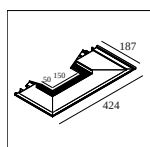

372 01 06 150 SPT PRO - SET U 150

СОВМЕСТИМЫЕ СВЕТОВЫЕ МОДУЛИ

DUMMY