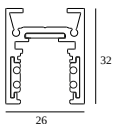

10

Тип диммирования: не диммированный

Размер монтажного отверстия (mm): 40

21012 0240 LED POWER SUPPLY 48V-DC / 200W

20

Тип диммирования: не диммированный

Размер монтажного отверстия (mm): 40

СОВМЕСТИМЫЕ НЕСУЩИЕ СИСТЕМЫ

SHIFTLINE M26L profile (+ SHIFTLINE M26L MATRIX)

Варианты цвета корпуса

23358 0000 SLM26L - PROFILE

23358 0010 SLM26L - PROFILE 1m

23358 0020 SLM26L - PROFILE 2m

DELTALIGHT

M26L - SPY 39 WALLWASH 930 DIM5

23434 9305 BRAT