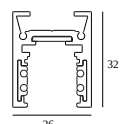

10

Typ ściemniania: nie ściemniany

Wymiar wycięcia (mm): 40

21012 0240 LED POWER SUPPLY 48V-DC / 200W

20

Typ ściemniania: nie ściemniany

Wymiar wycięcia (mm): 40

KOMPATYBILNE KOMPOZYTY

SHIFTLINE M26L profile (+ SHIFTLINE M26L MATRIX)

Dostępne kolory

23358 0000 SLM26L - PROFILE

23358 0010 SLM26L - PROFILE 1m

23358 0020 SLM26L - PROFILE 2m

DELTALIGHT

M26L - SPY 39 WALLWASH 930 DIM5

23434 9305 BRAT