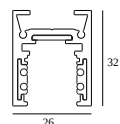

10

Typ ściemniania: nie ściemniany

Wymiar wycięcia (mm): 40

21012 0240 LED POWER SUPPLY 48V-DC / 200W

20

Typ ściemniania: nie ściemniany

Wymiar wycięcia (mm): 40

KOMPATYBILNE KOMPOZYTY

SHIFTLINE M26L profile (+ SHIFTLINE M26L MATRIX)

Dostępne kolory

23358 0000 SLM26L - PROFILE

23358 0010 SLM26L - PROFILE 1m

23358 0020 SLM26L - PROFILE 2m

DELTALIGHT

M26L - SPY 39 WALLWASH 930 DIM5

23434 9305 BRAT