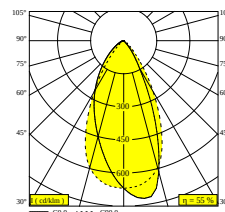

Zobacz na stronie internetowej

Ogólne informacje

LOKALIZACJA	wewnętrzne
MONTAŻ	Systemy niskiego napięcia Oprawa systemowa
STOPIEŃ OCHRONY	IP20
WAGA (KG)	0.3
MOŻLIWOŚĆ REGULACJI	0° to 85° obrotowe, 360° obrotowy
INFORMACJA	WALLWASH LENS EXCLLED POWER SUPPLY 48V-DC

Informacje elektryczne

ELEKTRYCZNY	48V-DC
KLASA	III
TYP ŚCIEMNIACZA	ściemniany poprzez DALI
KLASA ENERGETYCZNA	E

Informacje o źródle światła

LIGHTSOURCE NAME	LED
ŹRÓDŁO ŚWIATŁA	LED array 5,8W / CRI>90 (R9: 52) / 3000K / 787lm
TM-30 VALUES	rf: 90 / Rg: 99
SDCM	SDCM1
GRUPA RYZYKA	RG1
LM80	L90B10 > 50000
TECHNOLOGIA LED (ŹRÓDŁO ŚWIATŁA)	787lm // 5,8W // 135lm/W
TECHNOLOGIA LED (OPRAWA)	431lm // 6,7W // 65lm/W

Wymagania

LED POWER SUPPLY 48V-DC

Aby uzyskać szczegółowe instrukcje instalacji, zapoznaj się z instrukcją : [23434_XXX5_HAND.pdf](#)