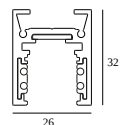

10

Typ ściemniania: nie ściemniany

Wymiar wycięcia (mm): 40

21012 0240 LED POWER SUPPLY 48V-DC / 200W

20

Typ ściemniania: nie ściemniany

Wymiar wycięcia (mm): 40

KOMPATYBILNE KOMPOZYTY

SHIFTLINE M26L profile (+ SHIFTLINE M26L MATRIX)

Dostępne kolory

23358 0000 SLM26L - PROFILE

23358 0010 SLM26L - PROFILE 1m

23358 0020 SLM26L - PROFILE 2m

DELTALIGHT

M26L - SPY 39 WALLWASH 930 DIM5

23434 9305 BRAT