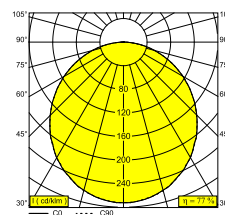

SUPERNOVA FLAT 95 930 DIMI

20635 9301 W

DISPONIBLE EN
NOIR 20635 9301 B
BLANC 20635 9301 W

 [Voir sur le site Web](#)

| Informations générales | |
|--|--|
| EMPLACEMENT | interieur |
| INSTALLATION | Plafond Applique,Plafond Suspendu |
| INDICE DE PROTECTION | IP20 |
| POIDS (KG) | 15.9 |
| ORIENTATION | non réglable |
| INFORMATIONS | INCL.PC SBL INCL.DIMMABLE LED POWER SUPPLY 2800mA |
| Informations électriques | |
| ÉLECTRIQUE | 220-240V / 0 50-60Hz |
| CLASSE | I |
| ALIMENTATION | YES |
| TYPE DIM | 1 à 10 V |
| CLASSE D'ÉNERGIE | E |
| CERTIFICATS | CB, ENEC, LCA, RCM |
| Info Source lumineuse | |
| LIGHTSOURCE NAME | LED |
| SOURCE DE LUMIÈRE | LED cluster 123,7W / CRI>90 (R9: 68) / 3000K / 16507lm |
| VALEURS TM-30 | Rf: 89 / Rg: 97 |
| SDCM | SDCM3 |
| LM80 | L70 > 60000 |
| TECHNIQUES LED (SOURCE LUMINEUSE) | 16507lm // 123,7W // 133lm/W |
| TECHNIQUES LED (LUMINAIRE) | 12659lm // 142,3W // 89lm/W |

Dimension de découpe (mm): 43

15225 0360 W CONNECTION ST W

Notes: