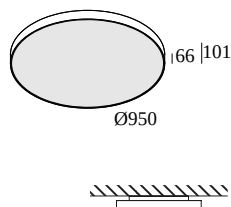

SUPERNOVA FLAT 95 930 DIMI

20635 9301 W

DISPONIBLE EN
NOIR 20635 9301 B
BLANC 20635 9301 W

 [Voir sur le site Web](#)

| Informations générales | |
|--|--|
| EMPLACEMENT | interieur |
| INSTALLATION | Plafond Applique,Plafond Suspendu |
| INDICE DE PROTECTION | IP20 |
| POIDS (KG) | 15.9 |
| ORIENTATION | non réglable |
| INFORMATIONS | INCL.PC SBL INCL.DIMMABLE LED POWER SUPPLY 2800mA |
| Informations électriques | |
| ÉLECTRIQUE | 220-240V / 0 50-60Hz |
| CLASSE | I |
| ALIMENTATION | YES |
| TYPE DIM | 1 à 10 V |
| CLASSE D'ÉNERGIE | E |
| CERTIFICATS | CB, ENEC, LCA, RCM |
| Info Source lumineuse | |
| LIGHTSOURCE NAME | LED |
| SOURCE DE LUMIÈRE | LED cluster 123,7W / CRI>90 (R9: 68) / 3000K / 16507lm |
| VALEURS TM-30 | Rf: 89 / Rg: 97 |
| SDCM | SDCM3 |
| LM80 | L70 > 60000 |
| TECHNIQUES LED (SOURCE LUMINEUSE) | 16507lm // 123,7W // 133lm/W |
| TECHNIQUES LED (LUMINAIRE) | 12659lm // 142,3W // 89lm/W |

Dimension de découpe (mm): 43

15225 0360 W CONNECTION ST W

Notes: