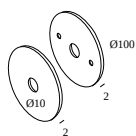

203 99 56 ANO CABLE BASE S ANO

203 99 56 B CABLE BASE S B

203 99 56 W CABLE BASE S W

les sets pour recouvrement plafond

204 00 62 ANO COVERSET R 62 ANO

204 00 62 B COVERSET R 62 B

204 00 62 W COVERSET R 62 W

204 00 90 ANO COVERSET R 90 ANO

204 00 90 B COVERSET R 90 B

204 00 90 W COVERSET R 90 W

DELTALIGHT

SUPERNOVA FLAT 95 930 DIM1

20635 9301 W

204 00 100 ANO COVERSET R 100 ANO

204 00 100 B COVERSET R 100 B

204 00 100 W COVERSET R 100 W

204 62 62 ANO COVERSET S 62 ANO

204 62 62 B COVERSET S 62 B

204 62 62 W COVERSET S 62 W

204 80 80 ANO COVERSET S 80 ANO

204 80 80 B COVERSET S 80 B

204 80 80 W COVERSET S 80 W

204 90 90 ANO COVERSET S 90 ANO

Dimension de découpe (mm): 43

15225 0360 W CONNECTION ST W

Notes: