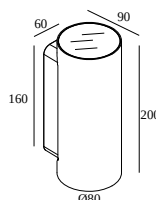

NOCTA RD80 DOWN-UP WFL 930

30116 9300 A

DOSTĘPNE W

ALU SZARY 30116 9300 A

CZARNY 30116 9300 B

FLEMISH BRONZE NA ZEWNĄTRZ 30116 9300 FBRX

ANTRACYT 30116 9300 N

BIAŁY 30116 9300 W

Zobacz na stronie internetowej

Ogólne informacje

LOKALIZACJA	zewnątrzne
MONTAŻ	Ściana Montowane na powierzchni
STOPIEŃ OCHRONY	IP65
OCHRONA PRZED UDERZENIEM MECHANICZNYM	IK06
WAGA (KG)	1.4
MOŻLIWOŚĆ REGULACJI	bez regulacji
INFORMACJA	INCL.4 x LENS INCL.LED POWER SUPPLY 700 mA-DC