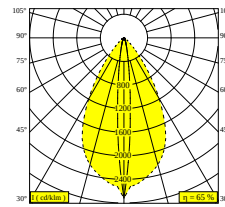

NOCTA RD80 DOWN-UP WFL 930

30116 9300 A

DOSTĘPNE W

ALU SZARY 30116 9300 A

CZARNY 30116 9300 B

FLEMISH BRONZE NA ZEWNĄTRZ 30116 9300 FBRX

ANTRACYT 30116 9300 N

BIAŁY 30116 9300 W

Zobacz na stronie internetowej

Ogólne informacje

LOKALIZACJA	zewnątrzne
MONTAŻ	Ściana Montowane na powierzchni
STOPIEŃ OCHRONY	IP65
OCHRONA PRZED UDERZENIEM MECHANICZNYM	IK06
WAGA (KG)	1.4
MOŻLIWOŚĆ REGULACJI	bez regulacji
INFORMACJA	INCL.4 x LENS INCL.LED POWER SUPPLY 700 mA-DC