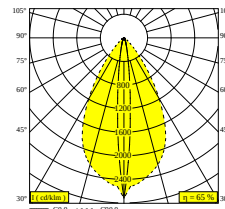

NOCTA RD80 DOWN-UP WFL 930

30116 9300 A

ERHÄLTlich IN

ALU GRAU 30116 9300 A

SCHWARZ 30116 9300 B

FLEMISH BRONZE FÜR DRAUSSEN 30116 9300 FBRX

ANTHRAZIT 30116 9300 N

WEISS 30116 9300 W

Auf der Website anzeigen

Allgemeine Information

ANWENDUNGSBEREICH	aussenbereich
INSTALLATION	Wand Aufbau
SCHUTZ GEGEN EINDRINGEN	IP65
SCHUTZ GEGEN MECHANISCHE EINWIRKUNGEN	IK06
GEWICHT (KG)	1.4
VERSTELLBARKEIT	nicht verstellbar
INFORMATION	INCL.4 x LENS INCL.LED POWER SUPPLY 700 mA-DC