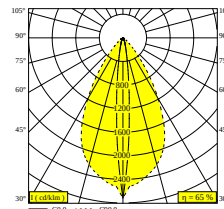

## NOCTA RD80 DOWN-UP WFL 930

30116 9300 A

DISPONIBLE EN

**ALU GRIS** 30116 9300 A

**NOIR** 30116 9300 B

**FLEMISH BRONZE POUR L'EXTÉRIEUR** 30116 9300 FBRX

**ANTHRACITE** 30116 9300 N

**BLANC** 30116 9300 W