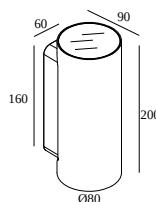

## NOCTA RD80 DOWN-UP WFL 930

30116 9300 A

DISPONIBLE EN

**ALU GRIS** 30116 9300 A

**NOIR** 30116 9300 B

**FLEMISH BRONZE POUR L'EXTÉRIEUR** 30116 9300 FBRX

**ANTHRACITE** 30116 9300 N

**BLANC** 30116 9300 W

### Informations générales

<b>EMPLACEMENT</b>	exterieur
<b>INSTALLATION</b>	Mur Applique
<b>INDICE DE PROTECTION</b>	IP65
<b>PROTECTION CONTRE L'IMPACT MÉCANIQUE</b>	IK06
<b>POIDS (KG)</b>	1.4
<b>ORIENTATION</b>	non réglable
<b>INFORMATIONS</b>	INCL.4 x LENS INCL.LED POWER SUPPLY 700 mA-DC