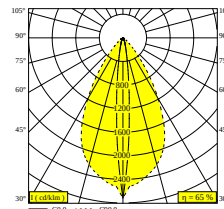

NOCTA RD80 DOWN-UP WFL 930

30116 9300 A

BESCHIKBAAR IN

ALU GRIJS 30116 9300 A

ZWART 30116 9300 B

FLEMISH BRONZE VOOR BUITEN 30116 9300 FBRX

ANTRACIET 30116 9300 N

WIT 30116 9300 W

Bekijk op website

Algemene info

LOCATIE	buiten
INSTALLATIE	Wand Opbouw
STOF EN WATERDICHTHEID	IP65
IK	IK06
GEWICHT (KG)	1.4
RICHTBAARHEID	niet richtbaar
INFO	INCL.4 x LENS INCL.LED POWER SUPPLY 700 mA-DC