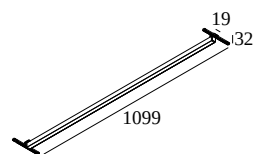

SOLI - LINE 110 UP 930 DIM5

27163 9305 W

BESCHIKBAAR IN
ZWART 27163 9305 B
WIT 27163 9305 W

 [Bekijk op website](#)

Algemene info

LOCATIE	binnen
INSTALLATIE	Laagspanningssystemen Laagspanningssysteem montage
STOF EN WATERDICHTHEID	IP20
GEWICHT (KG)	0.6
RICHTBAARHEID	niet richtbaar
INFO	EXCL.LED POWER SUPPLY 48V-DC