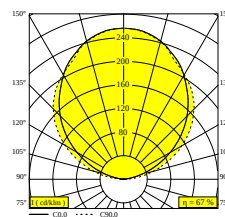

SOLI - LINE 110 UP 930 DIM5

27163 9305 W

BESCHIKBAAR IN
ZWART 27163 9305 B
WIT 27163 9305 W

 [Bekijk op website](#)

Algemene info

LOCATIE	binnen
INSTALLATIE	Laagspanningssystemen Laagspanningssysteem montage
STOF EN WATERDICHTHEID	IP20
GEWICHT (KG)	0.6
RICHTBAARHEID	niet richtbaar
INFO	EXCL.LED POWER SUPPLY 48V-DC