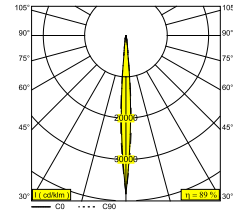

[Bekijk op website](#)

Algemene info

LOCATIE	binnen
INSTALLATIE	Rail systemen Rail montage
STOF EN WATERDICHTHEID	IP20
GEWICHT (KG)	1.3
RICHTBAARHEID	0° tot 90° zwenkbaar, 355° roteerbaar
INFO	4 x LENS SP-8° INCL.DIMMABLE LED POWER SUPPLY 900mA-DC 3F MULTI ADAPTER

Elektrische info

ELEKTRISCH	220-240V / 50-60Hz
KLASSE	I
VOEDING INBEGREPEN	YES
DIM TYPE	DALI
ENERGIE KLASSE	E
CERTIFICATES	CB, ENEC, RCM

Info lichtbron

LIGHTSOURCE NAME	LED
LICHTBRON	LED cluster 10,4W / CRI>90 (R9: 64) / 3000K / 1180lm
TM-30 WAARDEN	Rf: 92 / Rg: 99
SMDC	SDCM3
RISK-GROEP	RG2
LM80	L80 > 150000
BEAMANGLE	8°
LED TECHNIEK (LICHTBRON)	1180lm // 10,4W // 113lm/W
LED TECHNIEK (TOESTEL)	1054lm // 12W // 88lm/W

Benodigdheden

TRACK 3F DIM

Accessoires

FRAGMA 3X3 HONEYCOMB

Voor gedetailleerde montage gegevens, consulteer de handleiding : [23615_XXX5_HAND.pdf](#)