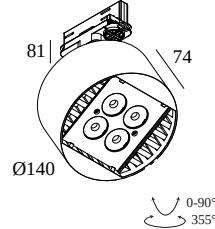

[Bekijk op website](#)

Algemene info

LOCATIE	binnen
INSTALLATIE	Rail systemen Rail montage
STOF EN WATERDICHTHEID	IP20
GEWICHT (KG)	1.3
RICHTBAARHEID	0° tot 90° zwenkbaar, 355° roteerbaar
INFO	4 x LENS SP-8° INCL.DIMMABLE LED POWER SUPPLY 900mA-DC 3F MULTI ADAPTER

Elektrische info

ELEKTRISCH	220-240V / 50-60Hz
KLASSE	I
VOEDING INBEGREPEN	YES
DIM TYPE	DALI
ENERGIE KLASSE	E
CERTIFICATES	CB, ENEC, RCM

Info lichtbron

LIGHTSOURCE NAME	LED
LICHTBRON	LED cluster 10,4W / CRI>90 (R9: 64) / 3000K / 1180lm
TM-30 WAARDEN	Rf: 92 / Rg: 99
SMDC	SDCM3
RISK-GROEP	RG2
LM80	L80 > 150000
BEAMANGLE	8°
LED TECHNIEK (LICHTBRON)	1180lm // 10,4W // 113lm/W
LED TECHNIEK (TOESTEL)	1054lm // 12W // 88lm/W

Benodigdheden

TRACK 3F DIM

Accessoires

FRAGMA 3X3 HONEYCOMB

Voor gedetailleerde montage gegevens, consulteer de handleiding : [23615_XXX5_HAND.pdf](#)