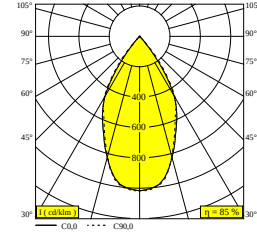

D-LINER 19 INF LOC2 562 94058 RD

32023 9420 B

ERHÄLTlich IN
SCHWARZ 32023 9420 B

 [Auf der Website anzeigen](#)

Allgemeine Information

ANWENDUNGSBEREICH	innenbereich
INSTALLATION	Decke Einbau
SCHUTZ GEGEN EINDRINGEN	IP20
GEWICHT (KG)	0
VERSTELLBARKEIT	nicht verstellbar
INFORMATION	24 x REFLECTOR 58° EXCL.LED POWER SUPPLY 260mA-DC INCL.1 x CABLE 2 x 0,75mm ² - 0,5m + WIELAND PLUG GST08i2 male green

Elektrische Informationen

KLASSE	III
ENERGIEKLASSE	C

Lichtquelle Info

LIGHTSOURCE NAME	LED
LICHTQUELLE	LED cluster 8,6W / CRI>90 / 4000K / 1577lm
BEAMANGLE	58°
LED -TECHNIK (LICHTQUELLE)	1577lm // 8,6W // 183lm/W
LED -TECHNIK (LEUCHTE)	1342lm // 9,9W // 136lm/W