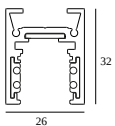

SHIFTLINE M26L profile (+ SHIFTLINE M26L MATRIX)

Beschikbare kleuren

23358 0000 SLM26L - PROFILE

23358 0010 SLM26L - PROFILE 1m

23358 0020 SLM26L - PROFILE 2m

DELTALIGHT

M26L - SPY 39 WALLWASH 930 DIM5

23434 9305 BRA