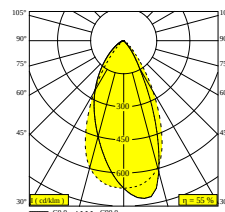

**BRONZO VECCHIO SPAZZOLATO** 23434 9305 BROB

**FLEMISH BRONZE** 23434 9305 FBR

**FLEMISH GOLD** 23434 9305 FG

**ORO COLORATO** 23434 9305 GC

**BIANCO** 23434 9305 W

0-85° 355°

[Visualizza sul sito web](#)