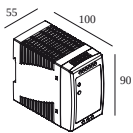

DELTALIGHT

M26L - SPY 39 WALLWASH 930 DIM5

23434 9305 BRA

CONCLUDI CONFIGURAZIONE

Alimentatore per led

apparecchi

apparecchi indica quanti dispositivi possono essere collegati (min -> max) all'alimentatore. I valori prima e dopo il '|' corrispondono rispettivamente alla corrente di pilotaggio minima e massima. I valori tra parentesi si applicano a 110V.

Corrente min. | Corrente max.

300 89 48 100 LED POWER SUPPLY 48V-DC / 100W DIN

10 ☐

Tipo di regolazione: non dimmerabile