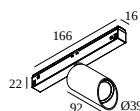

M26L - SPY 39 WALLWASH 930 DIM5

23434 9305 BRA

DISPONIBILE IN

NERO 23434 9305 B

ALU SPAZZOLATO 23434 9305 BRA

ANTRACITE SPAZZOLATO 23434 9305 BRAT

RAME SPAZZOLATO 23434 9305 BRCU

ORO SPAZZOLATO 23434 9305 BRG

BRONZO VECCHIO SPAZZOLATO 23434 9305 BROB

FLEMISH BRONZE 23434 9305 FBR

FLEMISH GOLD 23434 9305 FG

ORO COLORATO 23434 9305 GC

BIANCO 23434 9305 W

0-85° 355°

[Visualizza sul sito web](#)

Informazioni generali

AMBIENTE	indoor
IP	Sistemi a bassa tensione Montato su apparecchio di sistema
PROTEZIONE DELL'INGRESSO	IP20
PESO (KG)	0.3
ORIENTABILITÀ	0° to 85° girevole, 360° rotazione
INFORMAZIONI	WALLWASH LENS EXCL.LED POWER SUPPLY 48V-DC

Informazioni elettriche

ELETTRICO	48V-DC
CLASSE DI ISOLAMENTO	III
TIPO DI DIMMERAZIONE	DALI
CLASSE ENERGETICA	E

Informazioni sulla Sorgente luminosa

LIGHTSOURCE NAME	LED
SORGENTE LUMINOSA	LED array 5,8W / CRI>90 (R9: 52) / 3000K / 787lm
TM-30	rf: 90 / Rg: 99
SDMC	SDCM1
GRUPPO DI RISCHIO	RG1
LM80	L90B10 > 50000
SPECIFICHE TECNICHE (SORGENTE LUMINOSA)	787lm // 5,8W // 135lm/W
SPECIFICHE TECNICHE (APPARECCHIO DI ILLUMINAZIONE)	431lm // 6,7W // 65lm/W

Requisiti

LED POWER SUPPLY 48V-DC

Per istruzioni di installazione dettagliate, consultare il manuale : [23434_XXX5_HAND.pdf](#)