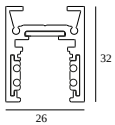

10

Tipo de regulación: no dimerizable

Dimensión de corte (mm): 40

21012 0240 LED POWER SUPPLY 48V-DC / 200W

20

Tipo de regulación: no dimerizable

Dimensión de corte (mm): 40

CONFIGURABLES COMPATIBLES

SHIFTLINE M26L profile (+ SHIFTLINE M26L MATRIX)

Colores disponibles

23358 0000 SLM26L - PROFILE

23358 0010 SLM26L - PROFILE 1m

23358 0020 SLM26L - PROFILE 2m

DELTALIGHT

M26L - SPY 39 WALLWASH 930 DIM5

23434 9305 BRA