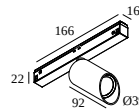

 [Ver en el sitio web](#)

Información general	
UBICACIÓN	interior
INSTALACIÓN	Sistemas de baja tensión Montado en sistemas de baja tensión
PROTECCIÓN DE INGRESO	IP20
PESO (KG)	0.3
CAPACIDAD DE AJUSTE	0° to 85° giratorio, 360° orientable
INFORMACIÓN	WALLWASH LENS EXCLLED POWER SUPPLY 48V-DC
Información eléctrica	
ELÉCTRICO	48V-DC
CLASE	III
TIPO DE ATENUACIÓN	con DALI
CLASIFICACIÓN ENERGÉTICA	E
Información de la fuente de luz	
LIGHTSOURCE NAME	LED
FUENTE DE LUZ	LED array 5,8W / CRI>90 (R9: 52) / 3000K / 787lm
TM-30-15 VALUES	rf: 90 / Rg: 99
SDCM	SDCM1
GRUPO DE RIESGO	RG1
LM80	L90B10 > 50000
INFORMACIÓN TÉCNICA LED (FUENTE DE LUZ)	787lm // 5,8W // 135lm/W
INFORMACIÓN TÉCNICA LED (LUMINARIA)	431lm // 6,7W // 65lm/W

10

Tipo de regulación: no dimerizable

Dimensión de corte (mm): 40

21012 0240 LED POWER SUPPLY 48V-DC / 200W

20

Tipo de regulación: no dimerizable

Dimensión de corte (mm): 40

CONFIGURABLES COMPATIBLES