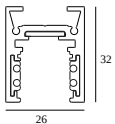

10

Tipo de regulación: no dimerizable

Dimensión de corte (mm): 40

21012 0240 LED POWER SUPPLY 48V-DC / 200W

20

Tipo de regulación: no dimerizable

Dimensión de corte (mm): 40

CONFIGURABLES COMPATIBLES

SHIFTLINE M26L profile (+ SHIFTLINE M26L MATRIX)

Colores disponibles

23358 0000 SLM26L - PROFILE

23358 0010 SLM26L - PROFILE 1m

23358 0020 SLM26L - PROFILE 2m

DELTALIGHT

M26L - SPY 39 WALLWASH 930 DIM5

23434 9305 BRA