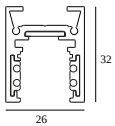

10

Tipo de regulación: no dimerizable

Dimensión de corte (mm): 40

21012 0240 LED POWER SUPPLY 48V-DC / 200W

20

Tipo de regulación: no dimerizable

Dimensión de corte (mm): 40

CONFIGURABLES COMPATIBLES

SHIFTLINE M26L profile (+ SHIFTLINE M26L MATRIX)

Colores disponibles

23358 0000 SLM26L - PROFILE

23358 0010 SLM26L - PROFILE 1m

23358 0020 SLM26L - PROFILE 2m

DELTALIGHT

M26L - SPY 39 WALLWASH 930 DIM5

23434 9305 BRA