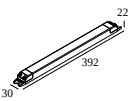

10

Dimmtyp: nicht dimmbar

Ausschnittmaß (mm): 40

21012 0240 LED POWER SUPPLY 48V-DC / 200W

20

Dimmtyp: nicht dimmbar

Ausschnittmaß (mm): 40

KOMPATIBLE KOMPOSITIONEN