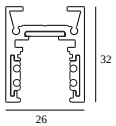

10

Dimmtyp: nicht dimmbar

Ausschnittmaß (mm): 40

21012 0240 LED POWER SUPPLY 48V-DC / 200W

20

Dimmtyp: nicht dimmbar

Ausschnittmaß (mm): 40

KOMPATIBLE KOMPOSITIONEN

SHIFTLINE M26L profile (+ SHIFTLINE M26L MATRIX)

Erhältliche Farben

23358 0000 SLM26L - PROFILE

23358 0010 SLM26L - PROFILE 1m

23358 0020 SLM26L - PROFILE 2m

DELTALIGHT

M26L - SPY 39 WALLWASH 930 DIM5

23434 9305 BRA