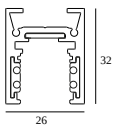

10

Dimmtyp: nicht dimmbar

Ausschnittmaß (mm): 40

21012 0240 LED POWER SUPPLY 48V-DC / 200W

20

Dimmtyp: nicht dimmbar

Ausschnittmaß (mm): 40

KOMPATIBLE KOMPOSITIONEN

SHIFTLINE M26L profile (+ SHIFTLINE M26L MATRIX)

Erhältliche Farben

23358 0000 SLM26L - PROFILE

23358 0010 SLM26L - PROFILE 1m

23358 0020 SLM26L - PROFILE 2m

DELTALIGHT

M26L - SPY 39 WALLWASH 930 DIM5

23434 9305 BRA