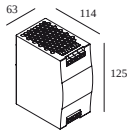

300 89 48 240 LED POWER SUPPLY 48V-DC / 240W DIN

24

Dimmtyp: nicht dimmbar