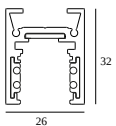

10

Dimmtyp: nicht dimmbar

Ausschnittmaß (mm): 40

21012 0240 LED POWER SUPPLY 48V-DC / 200W

20

Dimmtyp: nicht dimmbar

Ausschnittmaß (mm): 40

KOMPATIBLE KOMPOSITIONEN

SHIFTLINE M26L profile (+ SHIFTLINE M26L MATRIX)

Erhältliche Farben

23358 0000 SLM26L - PROFILE

23358 0010 SLM26L - PROFILE 1m

23358 0020 SLM26L - PROFILE 2m

DELTALIGHT

M26L - SPY 39 WALLWASH 930 DIM5

23434 9305 BRA