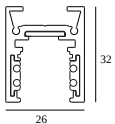

10

Type de gradation: non dimmable

Dimension de découpe (mm): 40

21012 0240 LED POWER SUPPLY 48V-DC / 200W

20

Type de gradation: non dimmable

Dimension de découpe (mm): 40

COMPOSABLES COMPATIBLES

SHIFTLINE M26L profile (+ SHIFTLINE M26L MATRIX)

Couleurs disponibles

23358 0000 SLM26L - PROFILE

23358 0010 SLM26L - PROFILE 1m

23358 0020 SLM26L - PROFILE 2m

DELTALIGHT

M26L - SPY 39 WALLWASH 930 DIM5

23434 9305 BRA