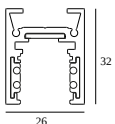

10

Type de gradation: non dimmable

Dimension de découpe (mm): 40

21012 0240 LED POWER SUPPLY 48V-DC / 200W

20

Type de gradation: non dimmable

Dimension de découpe (mm): 40

COMPOSABLES COMPATIBLES

SHIFTLINE M26L profile (+ SHIFTLINE M26L MATRIX)

Couleurs disponibles

23358 0000 SLM26L - PROFILE

23358 0010 SLM26L - PROFILE 1m

23358 0020 SLM26L - PROFILE 2m

DELTALIGHT

M26L - SPY 39 WALLWASH 930 DIM5

23434 9305 BRA