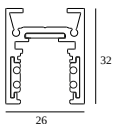

10

Type de gradation: non dimmable

Dimension de découpe (mm): 40

21012 0240 LED POWER SUPPLY 48V-DC / 200W

20

Type de gradation: non dimmable

Dimension de découpe (mm): 40

COMPOSABLES COMPATIBLES

SHIFTLINE M26L profile (+ SHIFTLINE M26L MATRIX)

Couleurs disponibles

23358 0000 SLM26L - PROFILE

23358 0010 SLM26L - PROFILE 1m

23358 0020 SLM26L - PROFILE 2m

DELTALIGHT

M26L - SPY 39 WALLWASH 930 DIM5

23434 9305 BRA