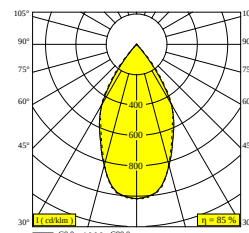

[Bekijk op website](#)

Algemene info

LOCATIE	binnen
INSTALLATIE	Plafond Inbouw
STOF EN WATERDICHTHEID	IP20
GEWICHT (KG)	0
RICHTBAARHEID	niet richtbaar
INFO	24 x REFLECTOR 58° EXCL.LED POWER SUPPLY 260mA-DC INCL.1 x CABLE 2 x 0,75mm² - 0,5m + WIELAND PLUG GST08i2 male green

Elektrische info

KLASSE	III
ENERGIE KLASSE	C

Info lichtbron

LIGHTSOURCE NAME	LED
LICHTBRON	LED cluster 8,6W / CRI>90 / 4000K / 1577lm
BEAMANGLE	58°
LED TECHNIEK (LICHTBRON)	1577lm // 8,6W // 183lm/W
LED TECHNIEK (TOESTEL)	1342lm // 9,9W // 136lm/W

Benodigheden

LED POWER SUPPLY SET LOC PARALLEL

Opties

CONNECTING CABLE LOC PARALLEL

Voor gedetailleerde montage gegevens, consulteer de handleiding : [32023_XXX0_HAND.pdf](#)

PLAFOND COMPATIBILITEIT

Ceiling Type

Mounting Kit

Acoustic climate-control ceiling Interlu WEC