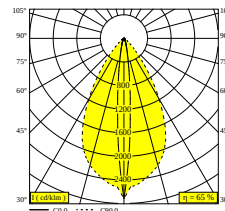

NOCTA RD80 DOWN-UP WFL 927 DIM5

30116 9205 W

DOSTĘPNE W

ALU SZARY 30116 9205 A

CZARNY 30116 9205 B

FLEMISH BRONZE NA ZEWNĄTRZ 30116 9205 FBRX

ANTRACYT 30116 9205 N

BIAŁY 30116 9205 W