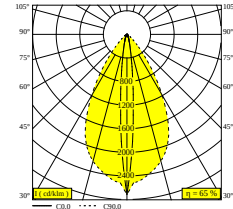

NOCTA RD80 DOWN-UP WFL 927 DIM5

30116 9205 W

ERHÄLTLICH IN

ALU GRAU 30116 9205 A

SCHWARZ 30116 9205 B

FLEMISH BRONZE FÜR DRAUSSEN 30116 9205 FBRX

ANTHRAZIT 30116 9205 N

WEISS 30116 9205 W

[Auf der Website anzeigen](#)

Allgemeine Information

ANWENDUNGSBEREICH	aussenbereich
INSTALLATION	Wand Aufbau
SCHUTZ GEGEN EINDRINGEN	IP65
SCHUTZ GEGEN MECHANISCHE EINWIRKUNGEN	IK06
GEWICHT (KG)	1.4
VERSTELLBARKEIT	nicht verstellbar
INFORMATION	INCL.4 x LENS INCL.DIMMABLE LED POWER SUPPLY 700 mA-DC