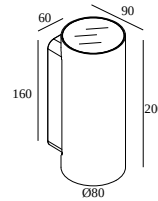

NOCTA RD80 DOWN-UP WFL 927 DIM5

30116 9205 W

ERHÄLTLICH IN

ALU GRAU 30116 9205 A

SCHWARZ 30116 9205 B

FLEMISH BRONZE FÜR DRAUSSEN 30116 9205 FBRX

ANTHRAZIT 30116 9205 N

WEISS 30116 9205 W

[Auf der Website anzeigen](#)

Allgemeine Information

ANWENDUNGSBEREICH	aussenbereich
INSTALLATION	Wand Aufbau
SCHUTZ GEGEN EINDRINGEN	IP65
SCHUTZ GEGEN MECHANISCHE EINWIRKUNGEN	IK06
GEWICHT (KG)	1.4
VERSTELLBARKEIT	nicht verstellbar
INFORMATION	INCL.4 x LENS INCL.DIMMABLE LED POWER SUPPLY 700 mA-DC