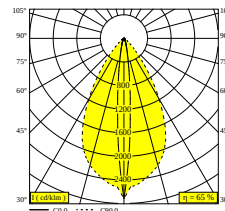

## NOCTA RD80 DOWN-UP WFL 927 DIM5

30116 9205 W

DISPONIBLE EN

**ALU GRIS** 30116 9205 A

**NOIR** 30116 9205 B

**FLEMISH BRONZE POUR L'EXTÉRIEUR** 30116 9205 FBRX

**ANTHRACITE** 30116 9205 N

**BLANC** 30116 9205 W