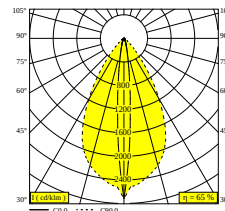

NOCTA RD80 DOWN-UP WFL 927 DIM5

30116 9205 W

BESCHIKBAAR IN

ALU GRIJS 30116 9205 A

ZWART 30116 9205 B

FLEMISH BRONZE VOOR BUITEN 30116 9205 FBRX

ANTRACIET 30116 9205 N

WIT 30116 9205 W

[Bekijk op website](#)

Algemene info

LOCATIE	buiten
INSTALLATIE	Wand Opbouw
STOF EN WATERDICHTHEID	IP65
IK	IK06
GEWICHT (KG)	1.4
RICHTBAARHEID	niet richtbaar
INFO	INCL.4 x LENS INCL.DIMMABLE LED POWER SUPPLY 700 mA-DC