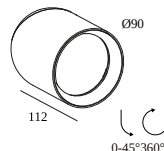

OBIN ON 92736 DIM5

30511 9235 BRA

BESCHIKBAAR IN

ZWART 30511 9235 B

ALU GEBORSTELD 30511 9235 BRA

GEBORSTELD ANTRACIET 30511 9235 BRAT

GEBORSTELD BRUIN BRONS 30511 9235 BRBB

GEBORSTELD GOUD 30511 9235 BRG

GEBORSTELD OUD BRONS 30511 9235 BROB

CRÈME 30511 9235 CR

WIT 30511 9235 W

[Bekijk op website](#)

Algemene info

LOCATIE	binnen
INSTALLATIE	Plafond Opbouw
STOF EN WATERDICHTHEID	IP20
GEWICHT (KG)	0,5
RICHTBAARHEID	0° tot 45° zwenkbaar, 360° roteerbaar
INFO	LENS FL-36° INCL.DIMMABLE POWER SUPPLY

Elektrische info

INGANGSSPANNING	120-240V / 50-60Hz
KLASSE	I
VOEDING	YES
DIM TYPE	DALI
ENERGIE KLASSE	E
CERTIFICATEN	CB, ENEC, RCM

Info lichtbron

LIGHTSOURCE NAME	LED
LICHTBRON	LED array 11,6W / CRI>90 (R9: 60) / 2700K / 1458lm
TM-30-15 WAARDEN	rf: 89 / Rg: 100
SDCM	SDCM1
RISK-GROEP	RG1
LM80	L90B10 > 50000
BEAMANGLE	36°
LED TECHNIEK (LICHTBRON)	1458lm // 11,6W // 125lm/W
LED TECHNIEK (TOESTEL)	1258lm // 13,3W // 94lm/W

Benodigdheden

SPY 90 TUBE

Accessoires

HONEYCOMB 75