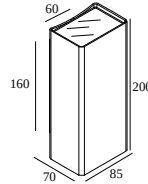

## NOCTA SQ85 DOWN-UP SP 927 DIM5

30121 9205 B

BESCHIKBAAR IN

**ALU GRIJS** 30121 9205 A

**ZWART** 30121 9205 B

**FLEMISH BRONZE VOOR BUITEN** 30121 9205 FBRX

**ANTRACIET** 30121 9205 N

**WIT** 30121 9205 W

### Algemene info

<b>LOCATIE</b>	buiten
<b>INSTALLATIE</b>	Wand Opbouw
<b>STOF EN WATERDICHTHEID</b>	IP65
<b>IK</b>	IK06
<b>GEWICHT (KG)</b>	1.4
<b>RICHTBAARHEID</b>	niet richtbaar
<b>INFO</b>	INCL.4 x LENS INCL.DIMMABLE LED POWER SUPPLY 700 mA-DC