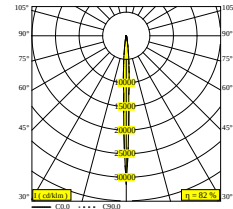

## NOCTA SQ85 DOWN-UP SP 927 DIM5

30121 9205 B

BESCHIKBAAR IN

**ALU GRIJS** 30121 9205 A

**ZWART** 30121 9205 B

**FLEMISH BRONZE VOOR BUITEN** 30121 9205 FBRX

**ANTRACIET** 30121 9205 N

**WIT** 30121 9205 W