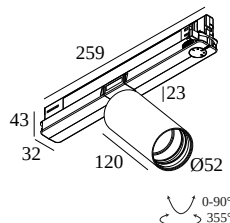

SPY 52 HE 93040 ADM DIM5

19801 9335 FW

BESCHIKBAAR IN

ZWART 19801 9335 B

VOLLEDIG WIT 19801 9335 FW

WIT 19801 9335 W

[Bekijk op website](#)

Algemene info

| | |
|-------------------------------|---|
| LOCATIE | binnen |
| INSTALLATIE | Rail systemen Rail montage |
| STOF EN WATERDICHTHEID | IP20 |
| GEWICHT (KG) | 0.5 |
| RICHTBAARHEID | 0° tot 90° zwenkbaar, 355° roteerbaar |
| INFO | LENS WFL-40° 3F MULTI DIMMABLE POWER ADAPTER 350mA |