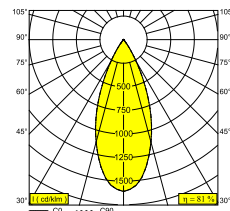

[Bekijk op website](#)

Algemene info

LOCATIE	binnen
INSTALLATIE	Rail systemen Rail montage
STOF EN WATERDICHTHEID	IP20
GEWICHT (KG)	0.5
RICHTBAARHEID	0° tot 90° zwenkbaar, 355° roteerbaar
INFO	LENS WFL-40° 3F MULTI DIMMABLE POWER ADAPTER 350mA

Elektrische info

ELEKTRISCH	220-240V / 50-60Hz
KLASSE	II
VOEDING INBEGREPEN	YES
DIM TYPE	DALI
ENERGIE KLASSE	D

Info lichtbron

LIGHTSOURCE NAME	LED
LICHTBRON	LED array 6W / CRI>90 (R9: 50) / 3000K / 945lm
TM-30 WAARDEN	rf: 96 / Rg: 99
SMDC	SDCM2
RISK-GROEP	RG1
LM80	L90B10 > 50000
BEAMANGLE	40°
LED TECHNIEK (LICHTBRON)	945lm // 6W // 157lm/W
LED TECHNIEK (TOESTEL)	735lm // 6,9W // 107lm/W

Opmerkingen

High Efficacy : > 100lm/W

Benodigdheden

SPY 52 TUBE
TRACK 3F DIM

Voor gedetailleerde montage gegevens, consulteer de handleiding : [19801_XXX5_HAND.pdf](#)